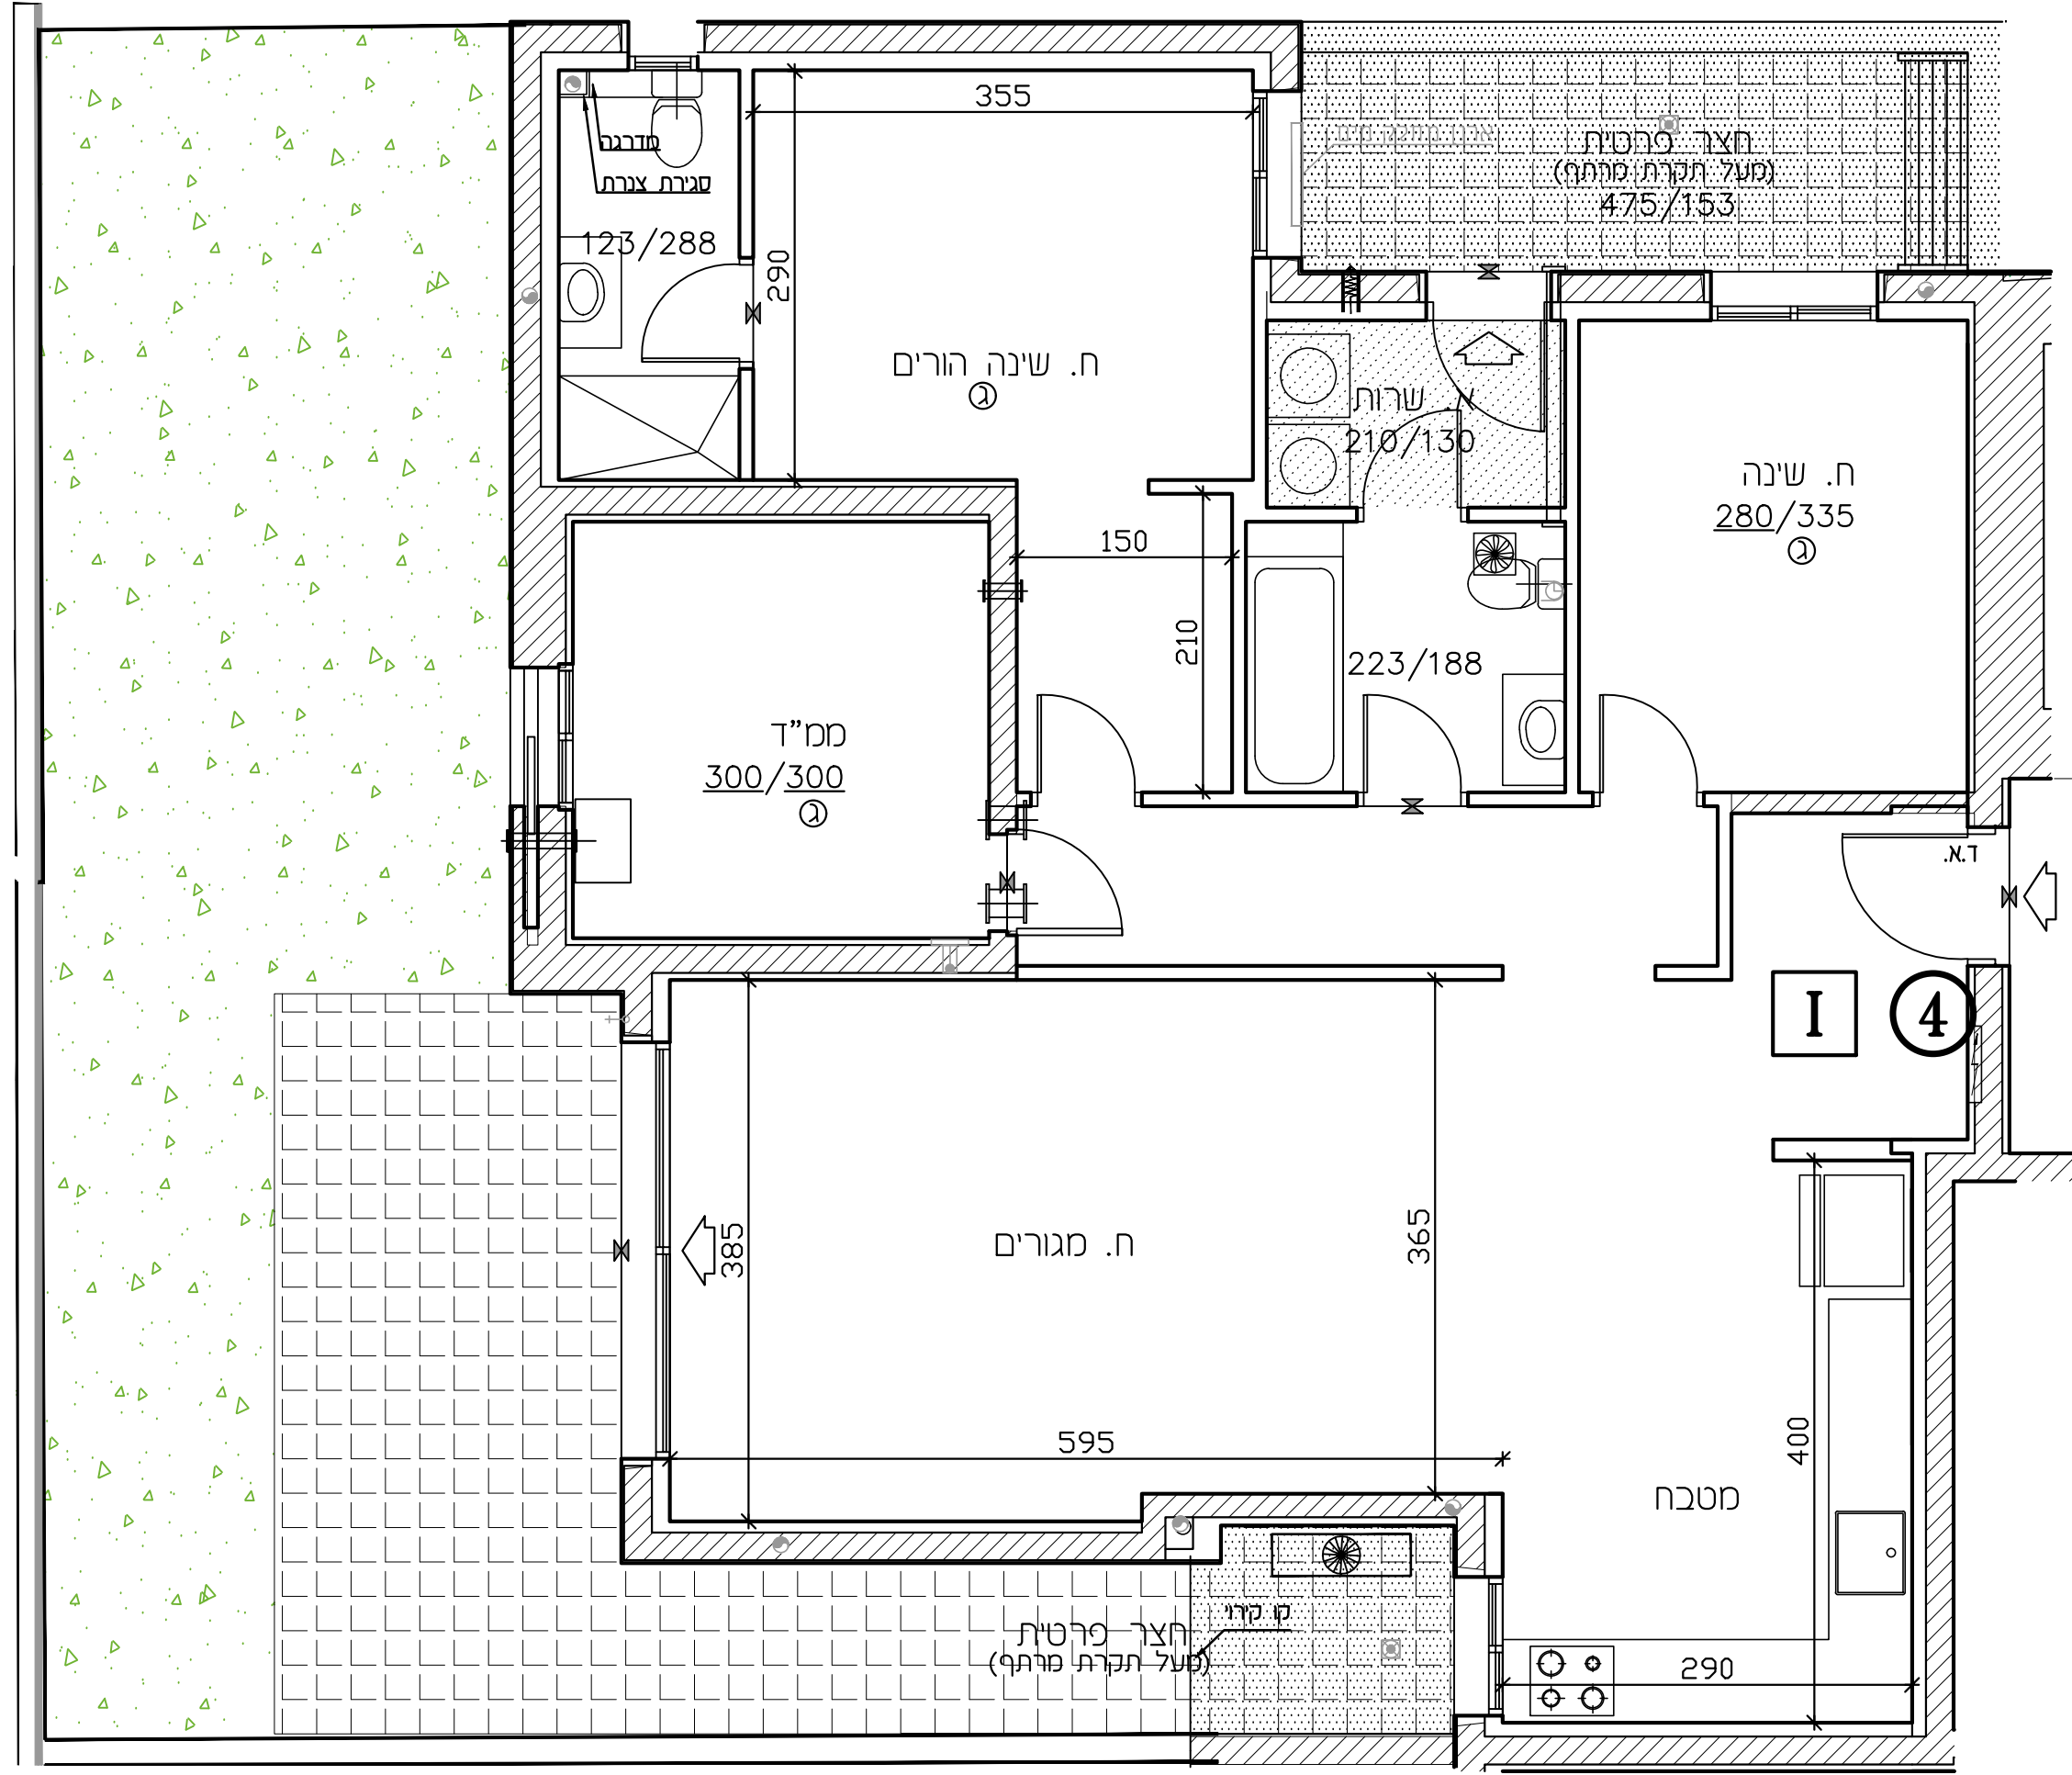

U-AFEK

— ALL YOU NEED IS HERE —  
BY ZAFRIR & ZOHAR SHARBAT

מגרש 113 ש"ב: 7

קומה: קרקע

מספר חדרים: 4  
קב"מ: 1:50

שטח הדיירה: שטח חצר פ: שטח חצר ס:  
110.73 מ"ר 55.11 מ"ר 11.86 מ"ר

שטח שטח חצר: 66.97 מ"ר

תאריך תחילה:

שם המוכר: חתמת המוכר:

שם הקונה: חתמת הקונה:

מפת סימנים

גלגול	גגון שוחף
שורף 4" הכנה למיטות	גגון פרט
אזור סכני	רצף ע"פ פרט
גלא ענן	הסבת תקרה
עמוד/קיר בטון	מקום מוצע לסקר
הכנה לעמוד-אור	מקום מוצע לכיורים
צ.א. 8" בסט"ד	מקום מוצע למסגרת כביסה
צ.א. 4" בסט"ד	הפרש בספילס
מסגרת אזור וסגן	זד שטח
גובה 4"	קלט (מסור)
מחלק סט/מחלק גז	מחלקים מסוימים
לח חשמל דדתי	מסגרת סקרה
מסגרת סקרה	

הערה

הערה: מסמך זה לוחמת ז"ו, סופית בדף השער לוחמת. פירוט חובת המסכים ע"פ חובת הענן.

מהדורה: 2

תאריך: 31.07.2023

החבת אנה סופית. יתכן שיטות בהתאם לרשימת הרשות, והצגים הסופיים והחברת.

1245

1065

I 4

חצר פרטית (מעל תקרת מדרגה) ק קרוי