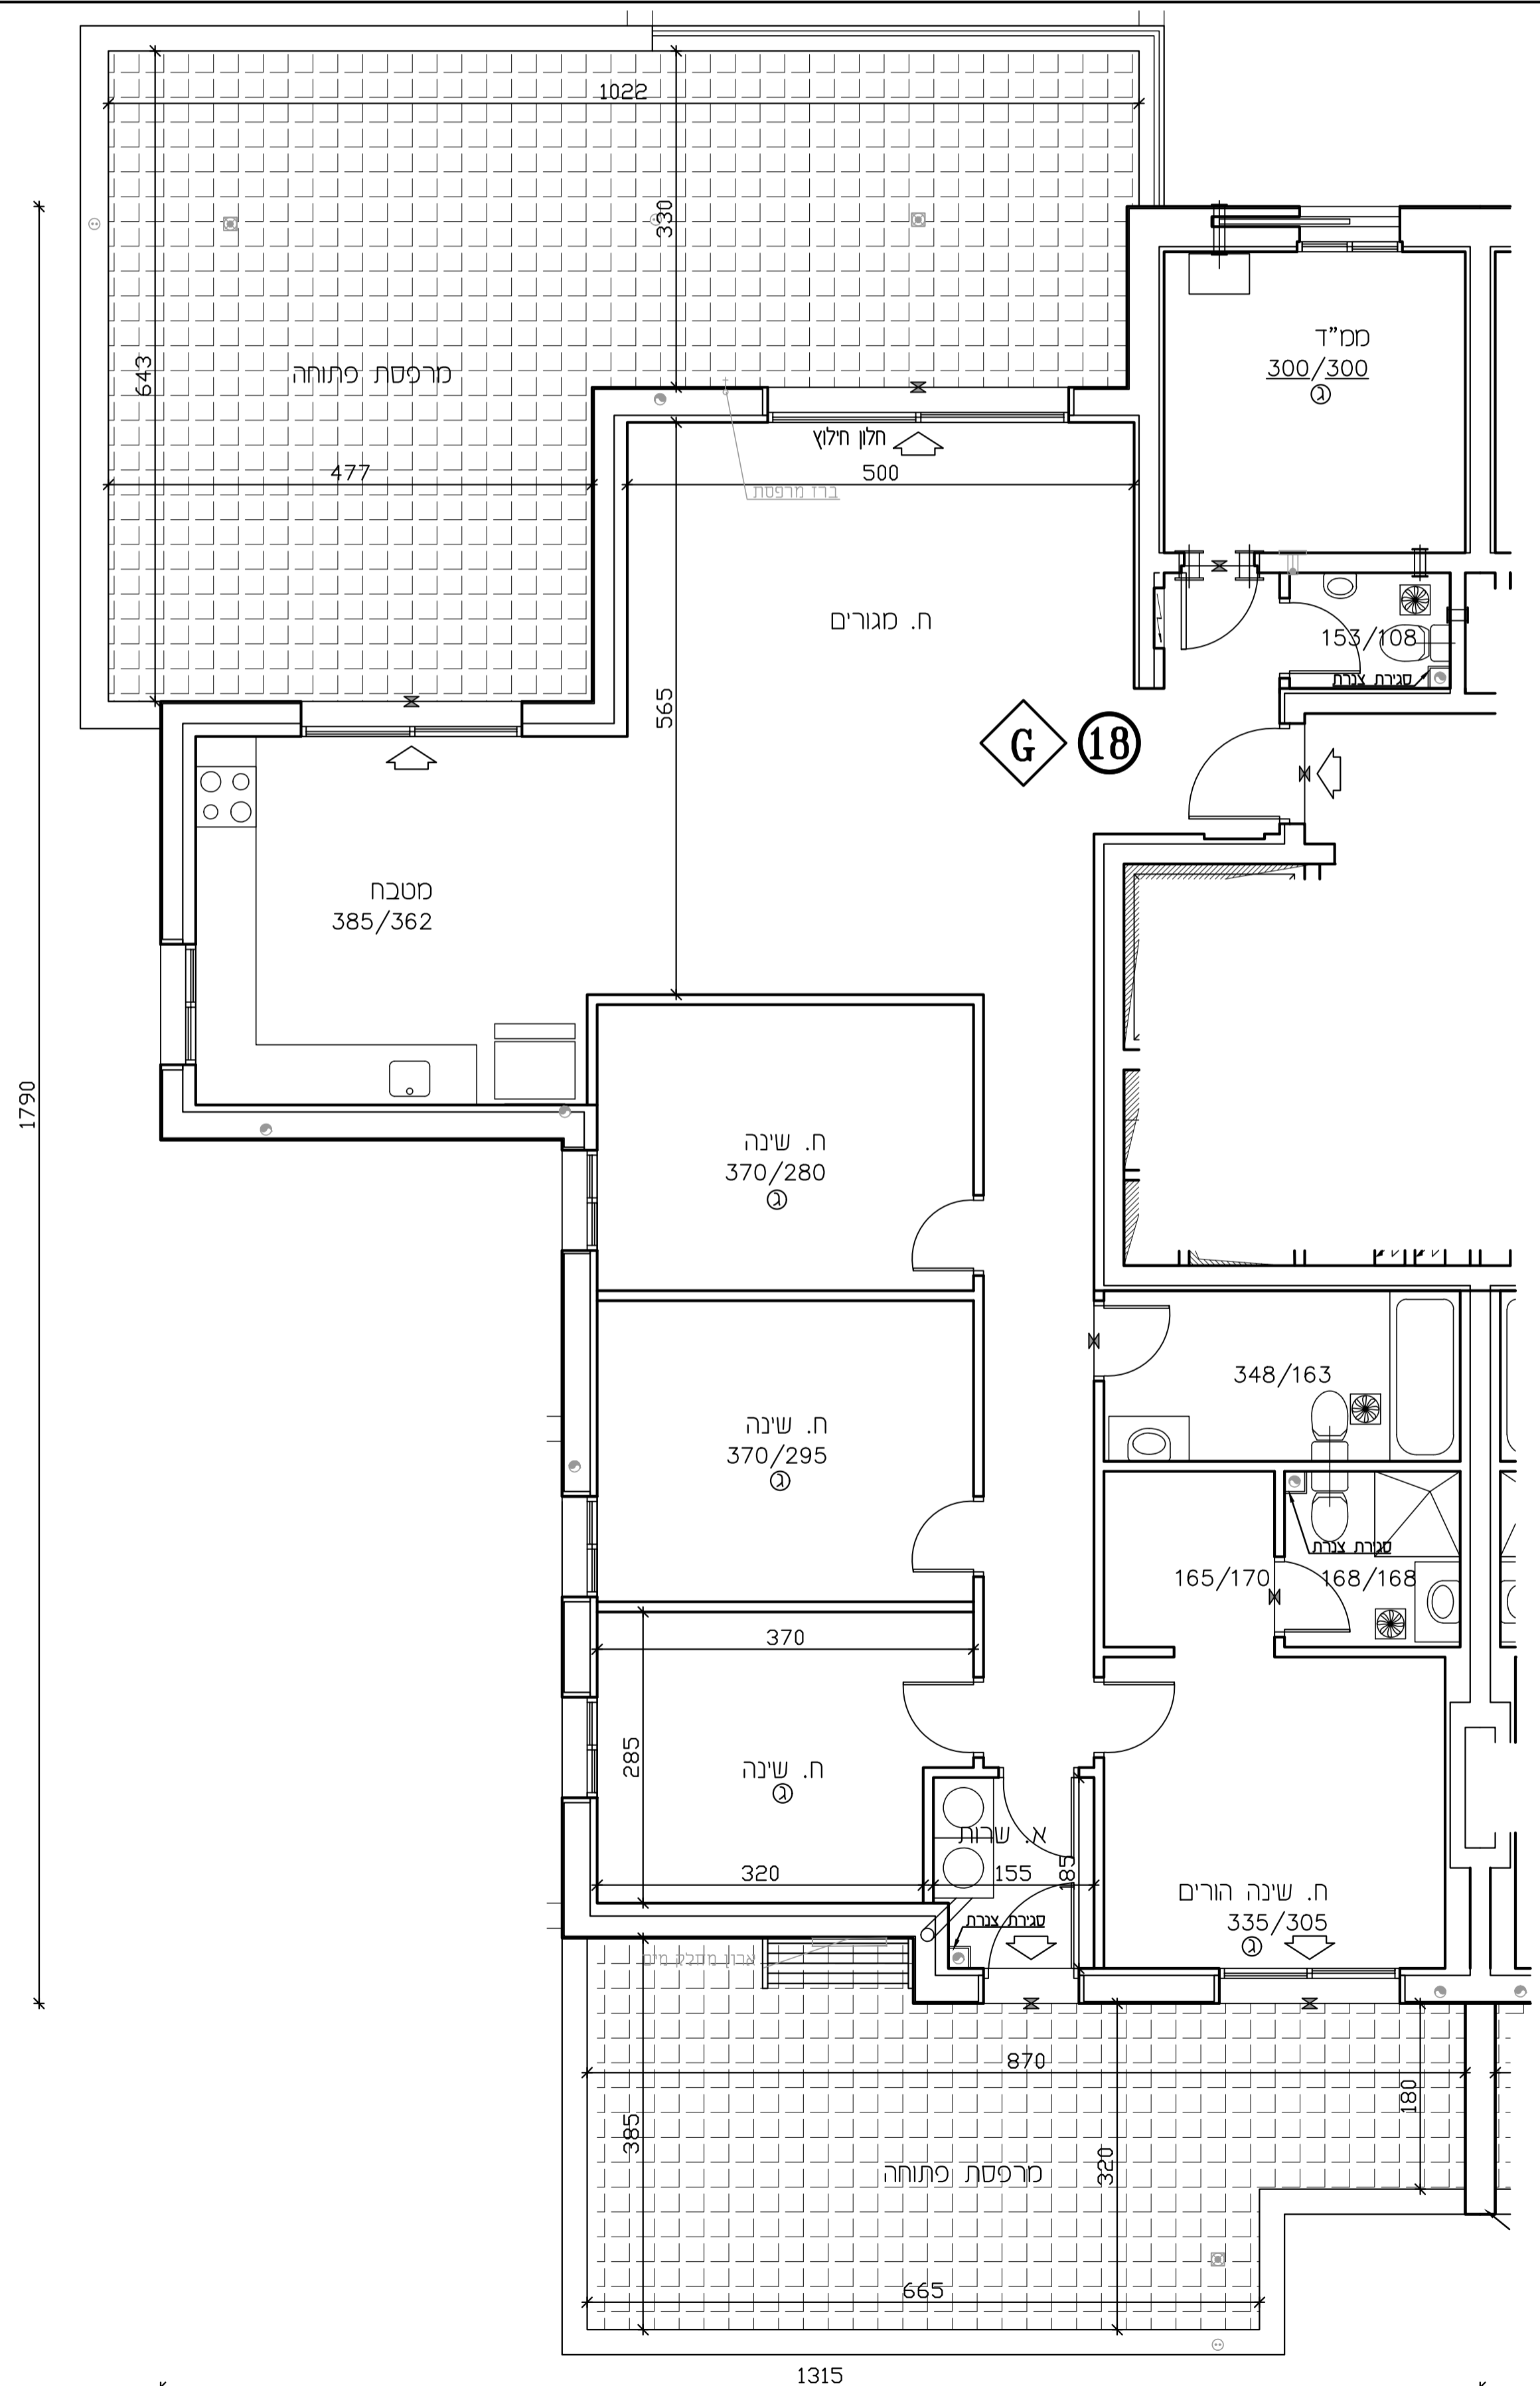

U-AFEK

— ALL YOU NEED IS HERE —

BY ZAFRIR & ZOHAR SHARBAT

מגרש 110,113	בנין: 2.8
קסוה: 4	דירה: 18
מספר חדרים: 6	קב"מ: 1:50

שטח הדיירה: שטח מרפסת פ.פ. שטח מרפסת מ.מ.	שטח מרפסת פ.פ. מ"ר 85.95	שטח מרפסת מ.מ. מ"ר 151.09
סולק שטח מרפסת:	מ"ר 85.95	

תאריך חתימה:

שם המוכר: חתמת המוכר:

שם הקונה: חתמת הקונה:

גליון	גליון מסומן
שולל 4" רגלי לשיבוש	גליון פתח
אזור סכר	רצפת עפר פתח
גלא נשון	הסבת חוקה
שטח/קב"מ	סמל פתח לזכרון
הגנה לזכרון-אד	סמל פתח לזכרון
צ.א.ש"פ במסדר	סמל פתח לזכרון כבלים
צ.א.ש"פ במסדר	הפוך בגללים
מערבית אזור אדום	דוד שטח
	קולט (מסדר)
	חורים ממוזגים
	לוח השולל זרוע
	מרפסת
	מרפסת סקרה

איל איציק אדריכלים
רחוב הדיירה (מחצית) ת.ד. 3471
יבנה 50000-0000
טל: 02-5333880, 02-5333818

רשימת חומרים וצבעים לרשימת החומרים והצבעים המסומנים על ידי חתמת היצרן
מחזור: 2
תאריך: 31.07.2023

החבטת וזהו שטח המיועד לרשימת החומרים והצבעים המסומנים על ידי חתמת היצרן

1790

1315