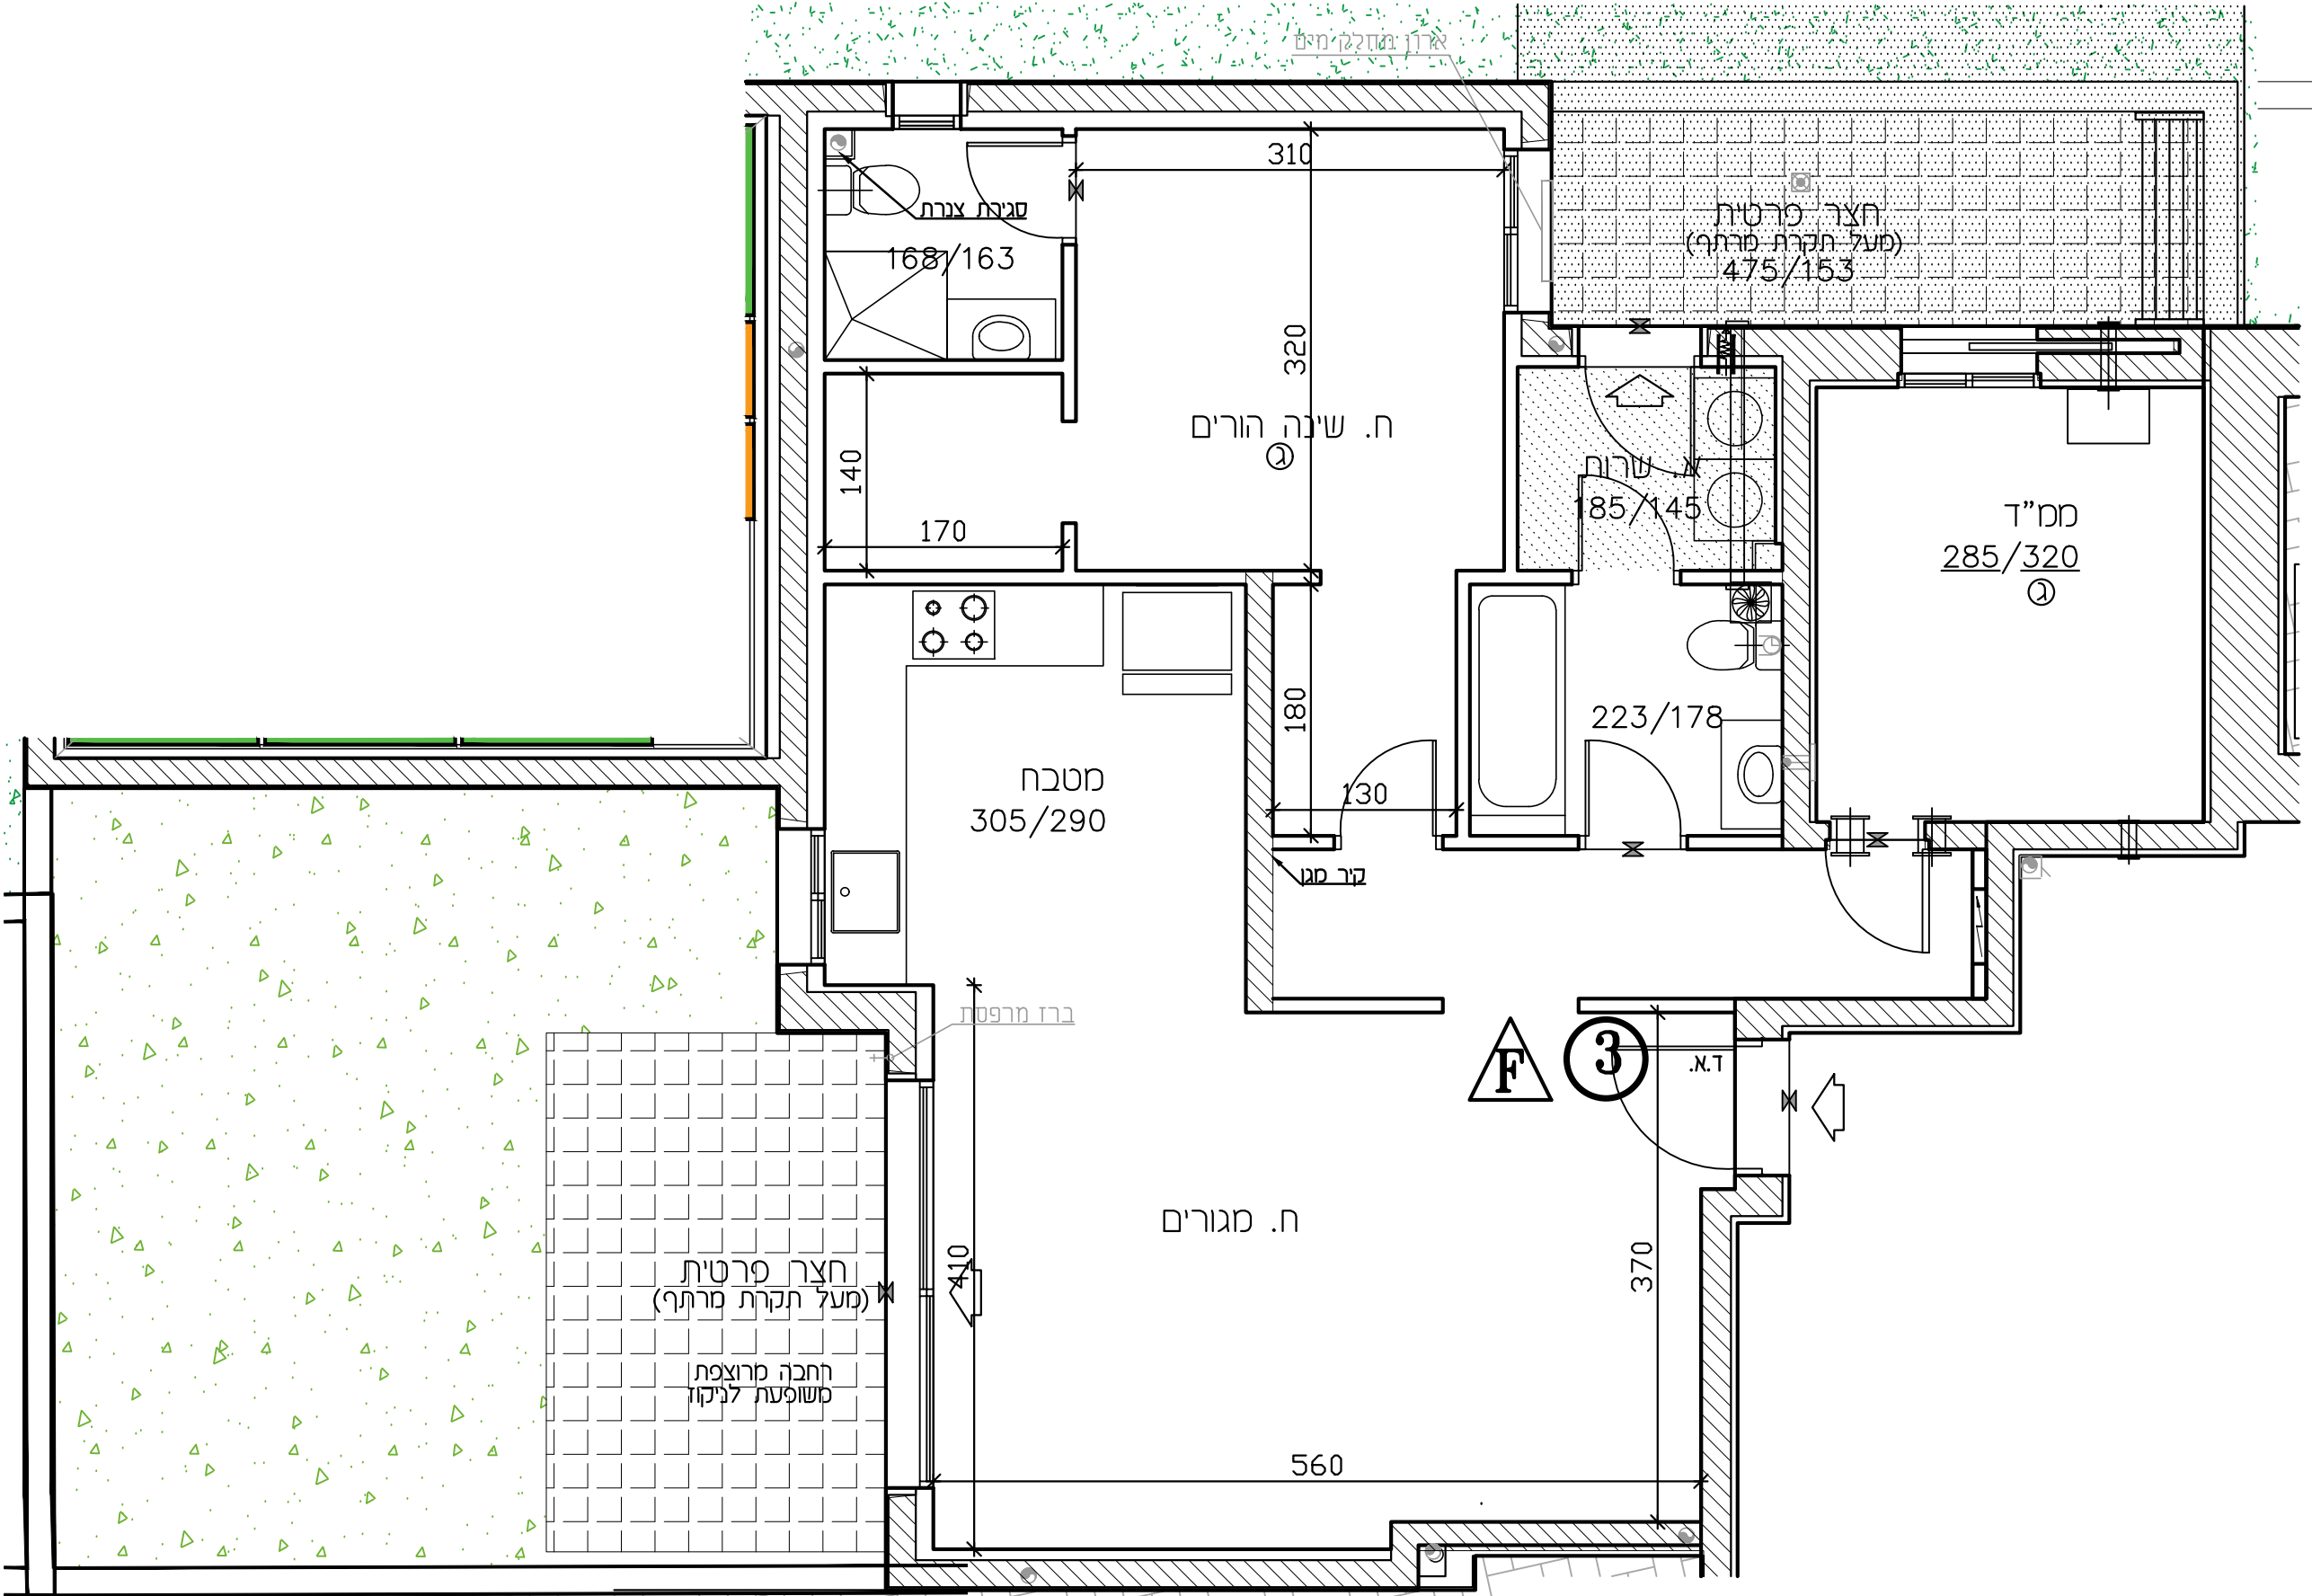

מפת סימנים

גלגול	גגון שטוח
שורף 4" הכנה למיט	גגון פרט
אוויר סבך	רצף ע"פ פרט
גלא ענן	הסבת תקרה
עמוד/קיר בטון	מקום מוצע לסקר
הכנה לעמוד-אור	מקום מוצע לכרית
צ.א. 8" בסט"ד	מקום מוצע למסגרת כביסה
צ.א. 4" בסט"ד	הפרש בספלסום
מסגרת אוויר וסגן	זד שטח
גובה 4"	קלט (מסוד)
מחלק סט/מחלק גז	מזרים משותפים
לח חשמל דדתי	מריפת
מריפת סקרה	

הערה
הערה מסקרה לחבית זו, סופית בדף השער לחבית. פירוט חובת הסכום ע"י חבית העיר.

חבית אנה סופית. יתכן שיתים בהואם לרשימת החששות, והצגים הסכום והחבית.

מהדורה: 2
תאריך: 31.07.2023

1098