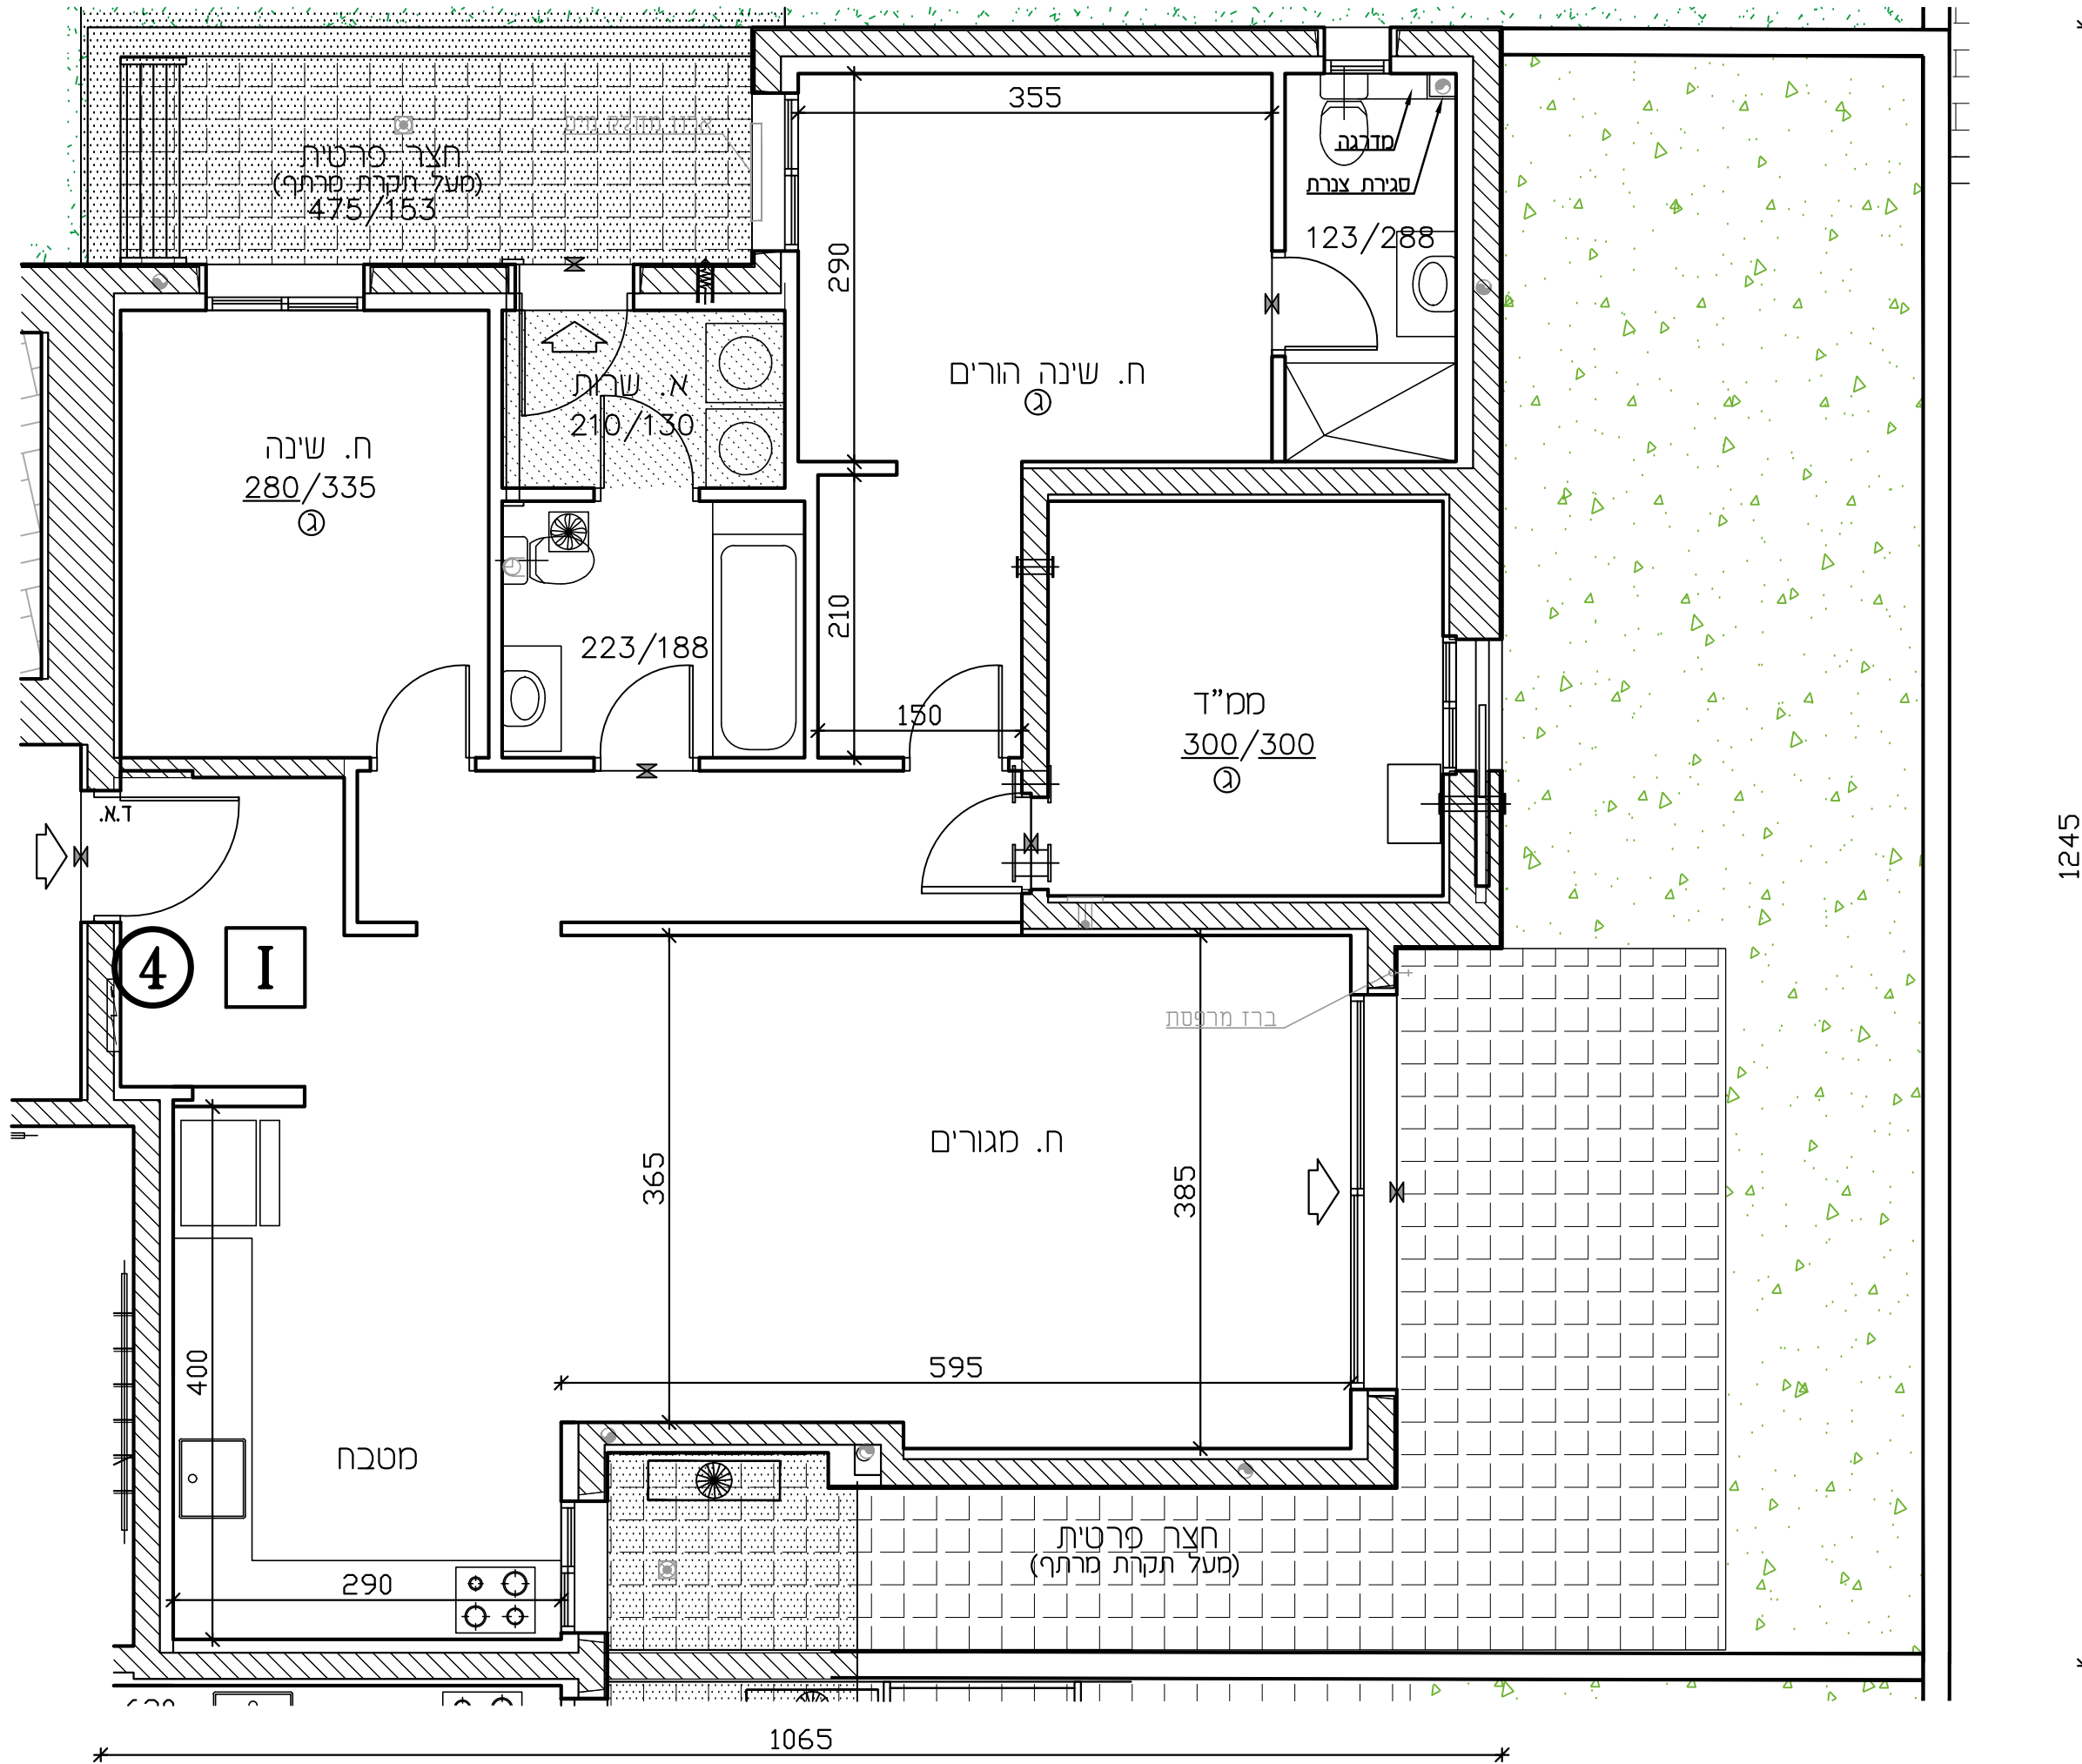

U-AFEK

— ALL YOU NEED IS HERE —
BY ZAFRIR & ZOHAR SHARBAT

מגרש 110 בנין: 2

קוטה: קרקע דירה: 4

מספר חדרים: 4 קנ"מ 1:50

שטח חדרים: 110.73 מ"ר שטח חצר פ: 51.26 מ"ר שטח חצר ס: 11.86 מ"ר

שטח חצר: 63.12 מ"ר

תאריך תחמה:

שם המוכר: חתמת המוכר:

שם הקונה: חתמת הקונה:

מזלוקים	
גלוק	גלוק סגור
שולחן 4" הכנה למיט	גלוק פתוח
אזור סבי	רצף ע"פ פרט
גלא ענן	הסבת תקרה
עמוד/קיר בטון	מקום מוצע למקרר
הכנה לעמוד-אור	מקום מוצע לכיורים
צ.א. 8" בסט"ד	מקום מוצע לסכנת כביסה
צ.א. 4" בסט"ד	הפרש בסלעים
סרבת אזור וסנו	זד נטש
גובה 4"	קלט (סוד)
חלק סט/חלק ג	מחיצה סגורה
לח חשמל דדתי	מחיצה פתוחה
סרבת סקרה	סרבת

הערה: תוכנית זו, סופית כדף השער לתוכנית. פירוט תוכנית הסכנת ע"י תוכנית הענן.

תוכנית אנה סופית. יתכנס שטים בהואם לדרושות הרשות. התאריך: 31.07.2023

1245

1065