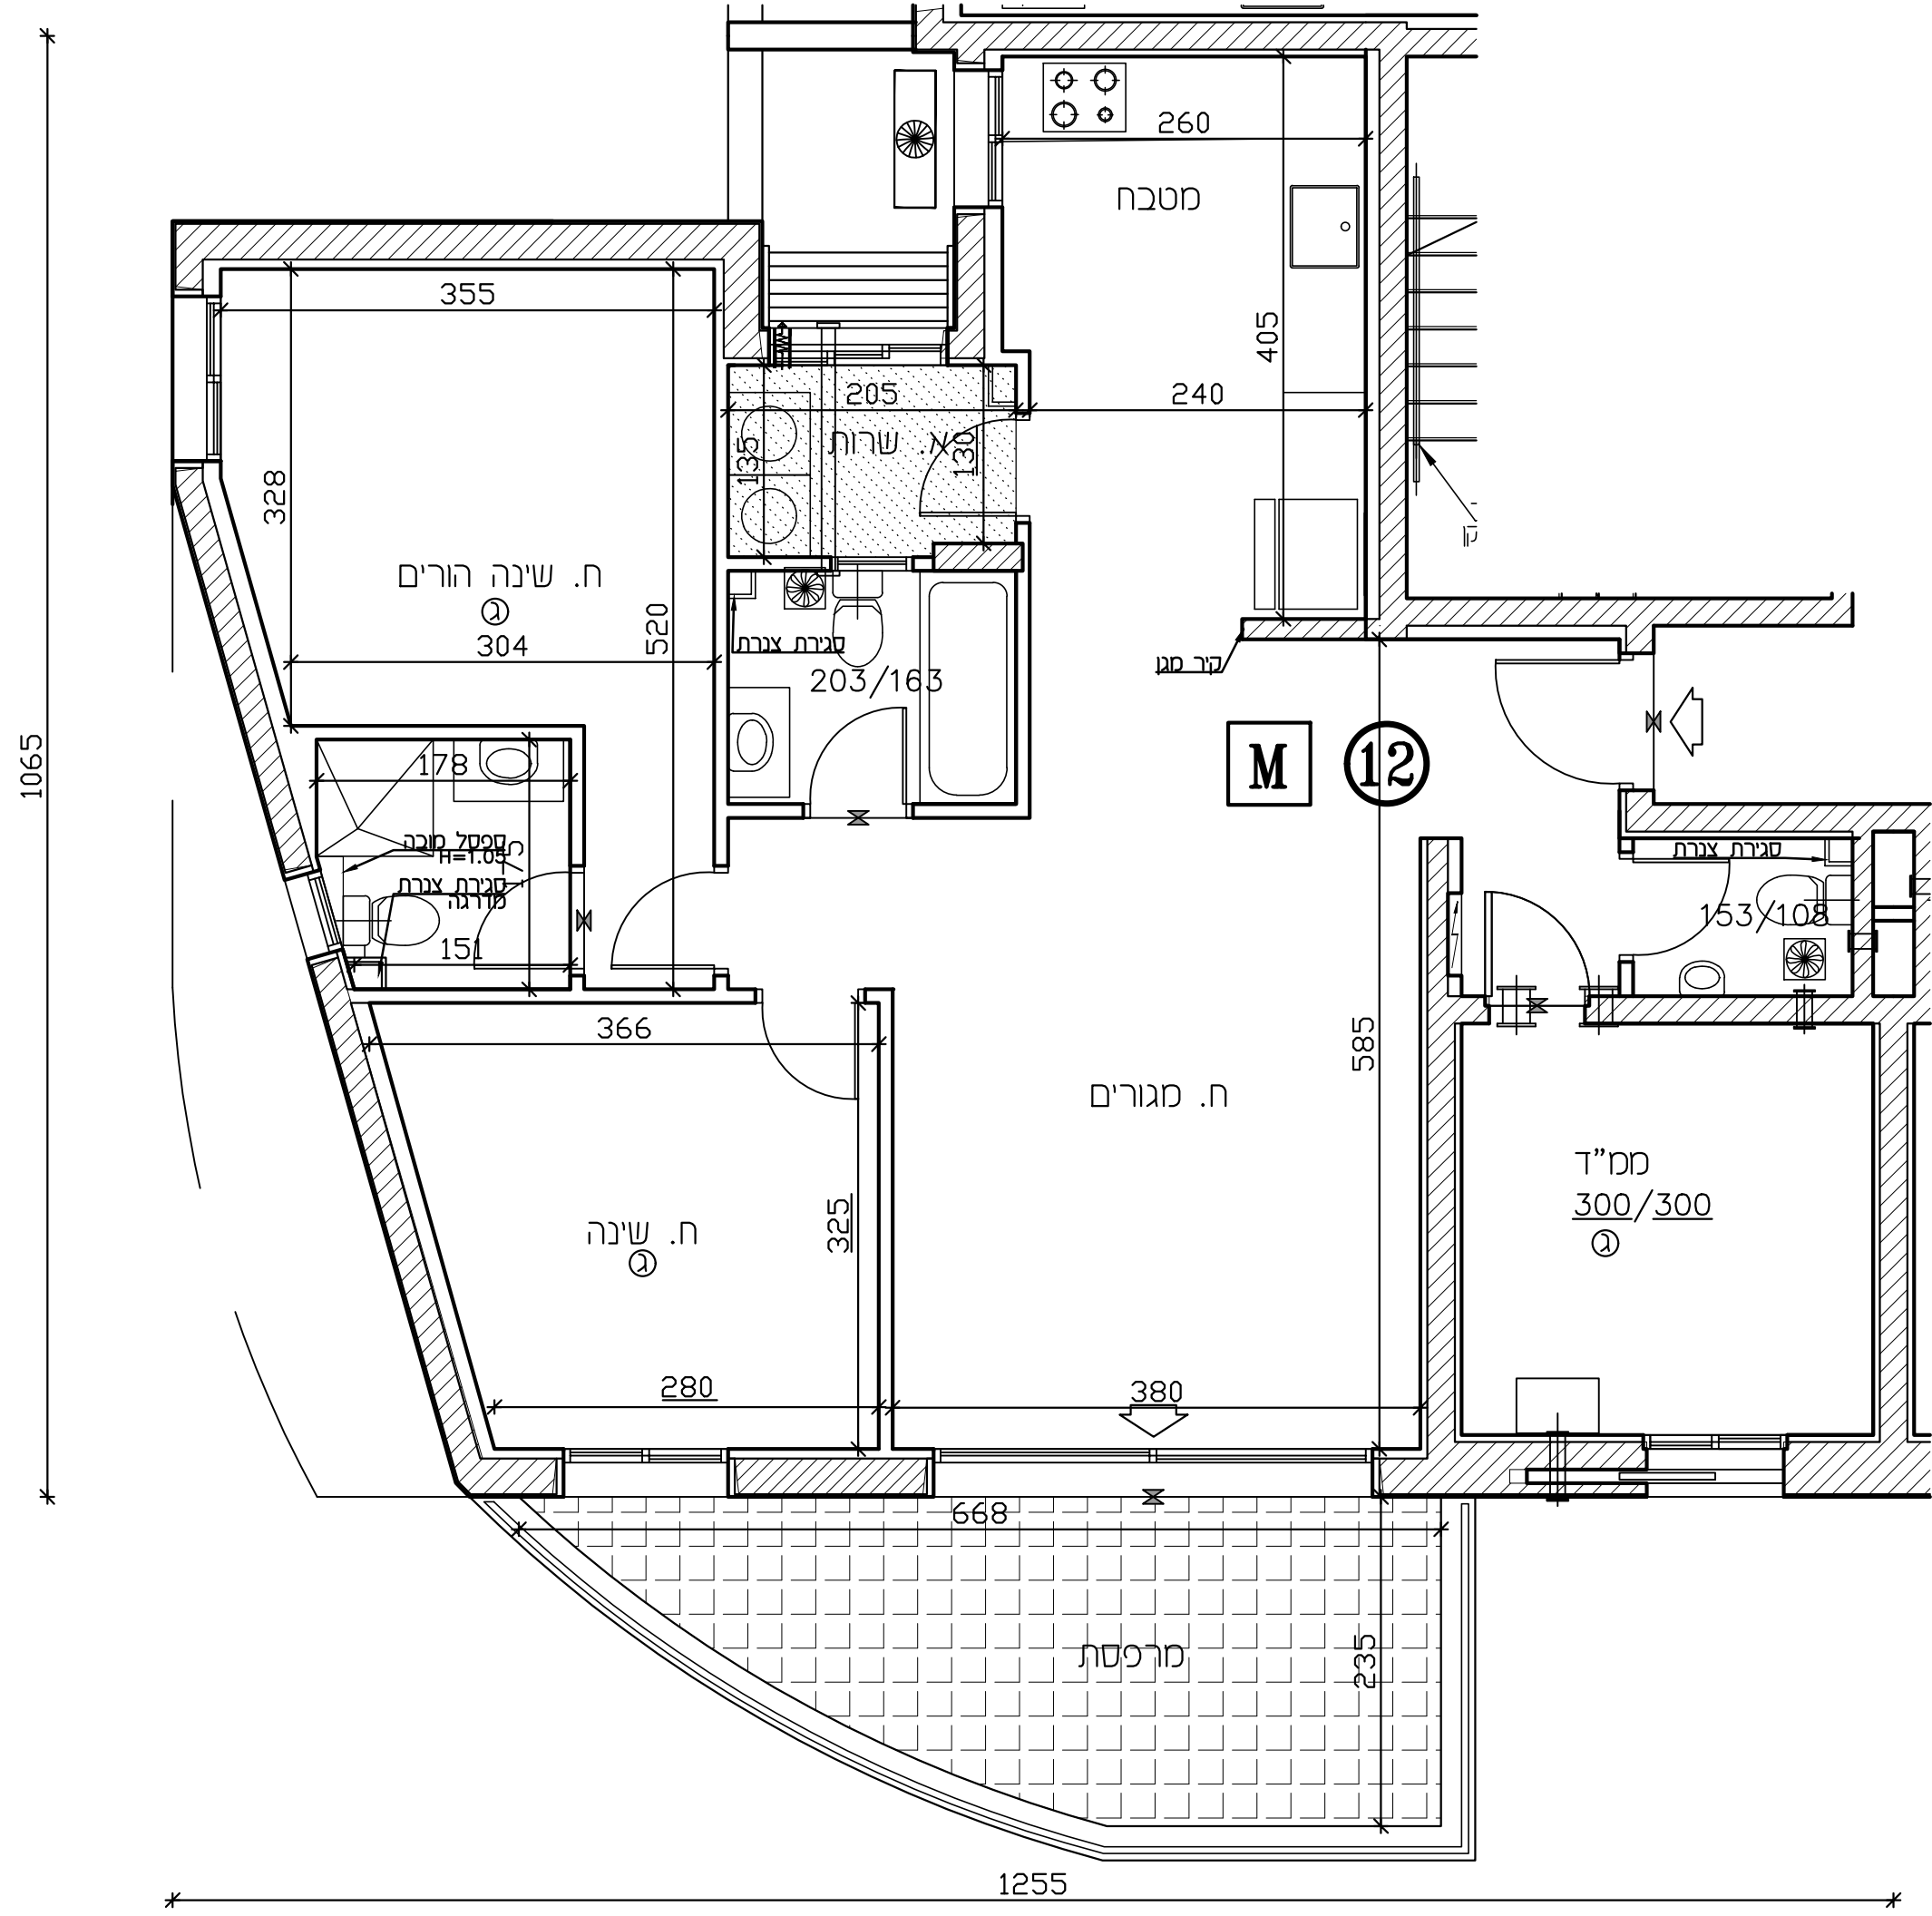

U-AFEK

— ALL YOU NEED IS HERE —
BY ZAFRIR & ZOHAR SHARBAT

מגרש 1111 בנין: 3

קומה: 3 דירה: 12

מספר חדרים: 4 קנ"מ 1:50

שטח הידידה: שטח סרפסת פ. שטח סרפסת ס. 14.56 מ"ר 99.76 מ"ר

שטח סרפסת: 14.56 מ"ר

תאריך חתימה:

שם המוכר: חתמת המוכר:

שם הקונה: חתמת הקונה:

מפת סימנים

גלגלון	למך שוחף
שוחף 4" הכנה למיכה	למך פרט
אחור סכני	ריצוף ע"פ פרט
גלא ענן	הוספת תקרה
עמוד/קיר בסון	סוקס מצע לסקרר
הכנה לסימון-אוד	סוקס מצע לכריים
צ.א. 8" בסמ"ד	סוקס מצע לסכנת כביסה
צ.א. 4" בסמ"ד	הפרש בספלים
טריבת אחור וסימן	דוד שטש
4" גובה	קולט (עמוד)
סולק סמ/סולק גז	אחור סוחפים
לוח חשמל זדתי	סרפסת
סרפסת מקרה	

הערות
הערות נוקרא לחבנית זו. ספיעת בדיק השער לחבנית. פירוט חבניות הסככות ע"י חבנית הערך.

החבנית אינה סופית. יחבכ שטים ברוחם לרדישות הרשויות. החבנית הסככות והחבנית.

מהדורה: 2
תאריך: 31.07.2023

1255