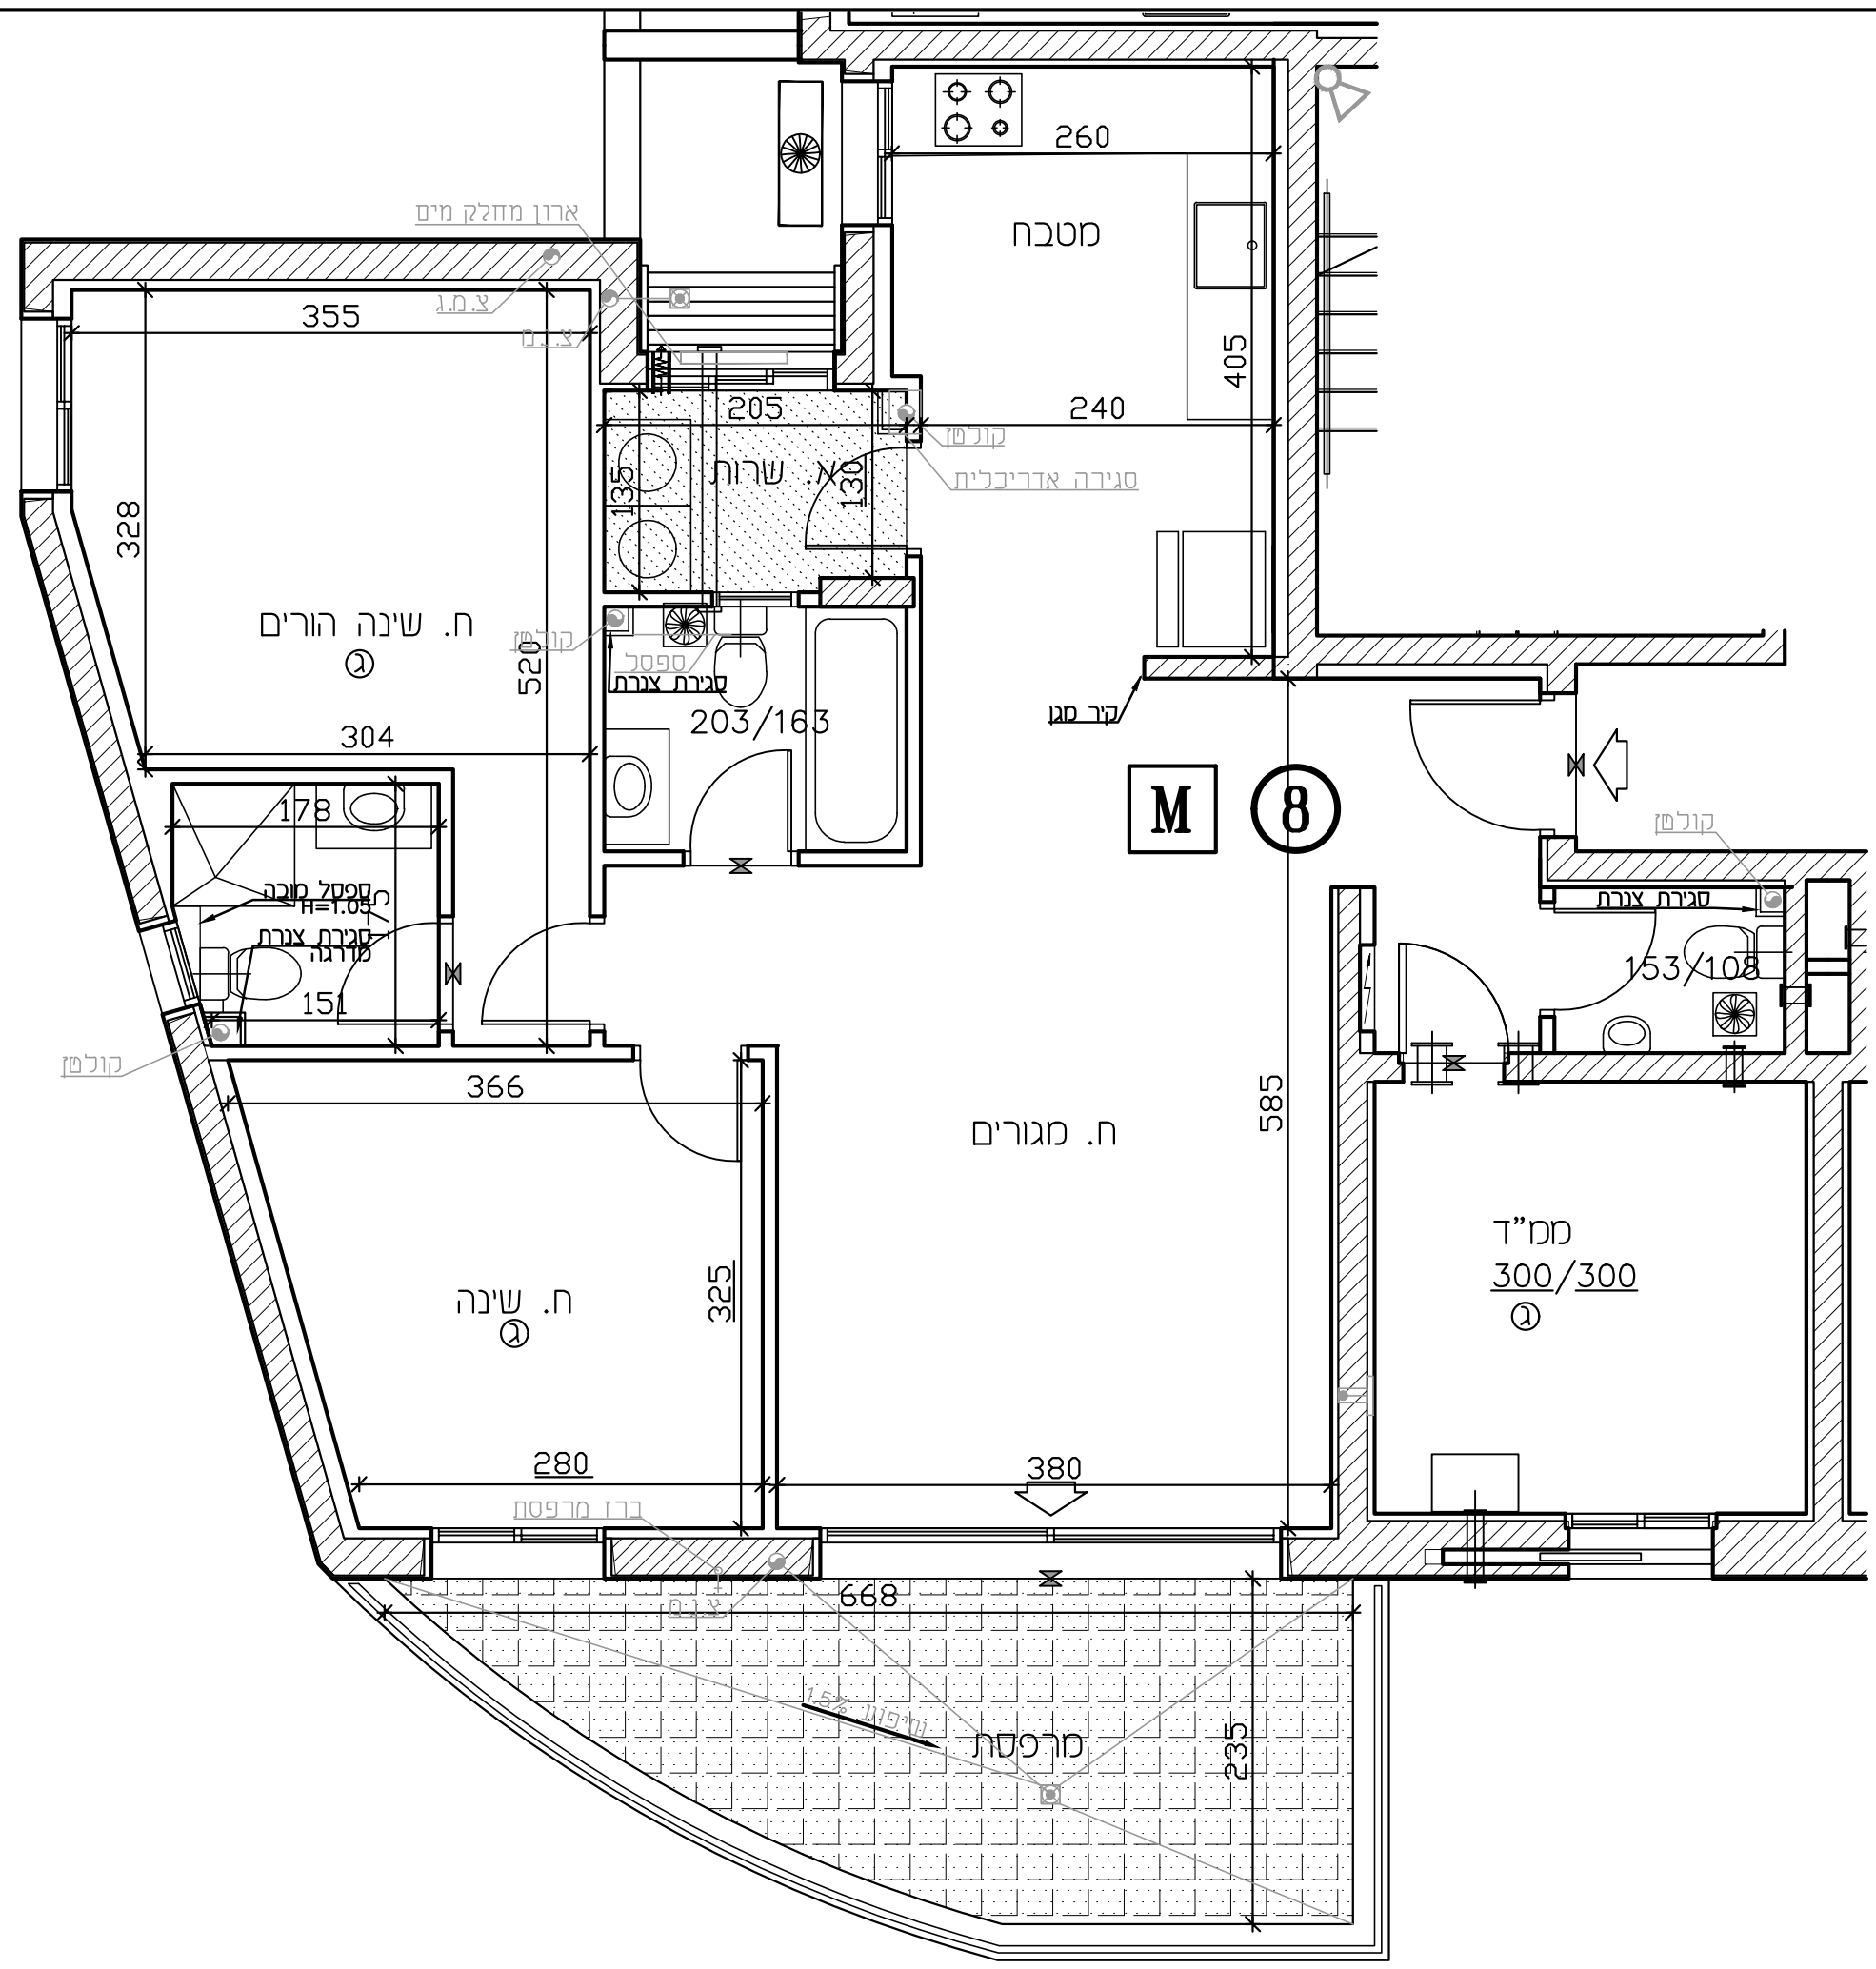

U-AFEK
— ALL YOU NEED IS HERE —
BY ZAFRIR & ZOHAR SHARBAT

מגרש 111	בנין: 3
קומה: 2	דירה: 8
מספר חדרים: 4	קנ"מ 1:50
שטח הידידה: שטח מרפסת פ. שטח מרפסת ס. מ"ר 99.76	שטח מרפסת פ. שטח מרפסת ס. מ"ר 14.56
תאריך חתימה:	
שם המוכר:	חתימת המוכר:
שם הקונה:	חתימת הקונה:

מפת סימנים	
גלגול	למנוע שווארץ
שווארץ 4" הכנה למיכה	למנוע פרט
אזור סכני	רצף ע"פ פרט
גלא ענן	הוספת תקרה
עמוד/קיר בטון	סולם מצע לסקר
הכנה לשינוי-אוד	סולם מצע לכרית
צ.א. 8" במס"ד	סולם מצע לסכנת כביסה
צ.א. 4" במס"ד	הפרש בספלים
טענת אורז וסמן	דוד שמש
צנע 4"	קולט (עמוד)
תחלק סמ/תחלק גז	אזורים שותפים
לוח חשמל ידני	מרפסת
מרפסת מקרה	

הערות
הערות נוקרא לחבנית זו. ספיעת כדף השער לחבנית. פירוט חבניות הסכנות ע"י חבנית הערך.

מחזור: 2
תאריך: 31.07.2023

חבנית אינה סופית. יזכב שמים בראים לרדיעות הרשות. החצנים הסכנים והחבר.

1065

1255