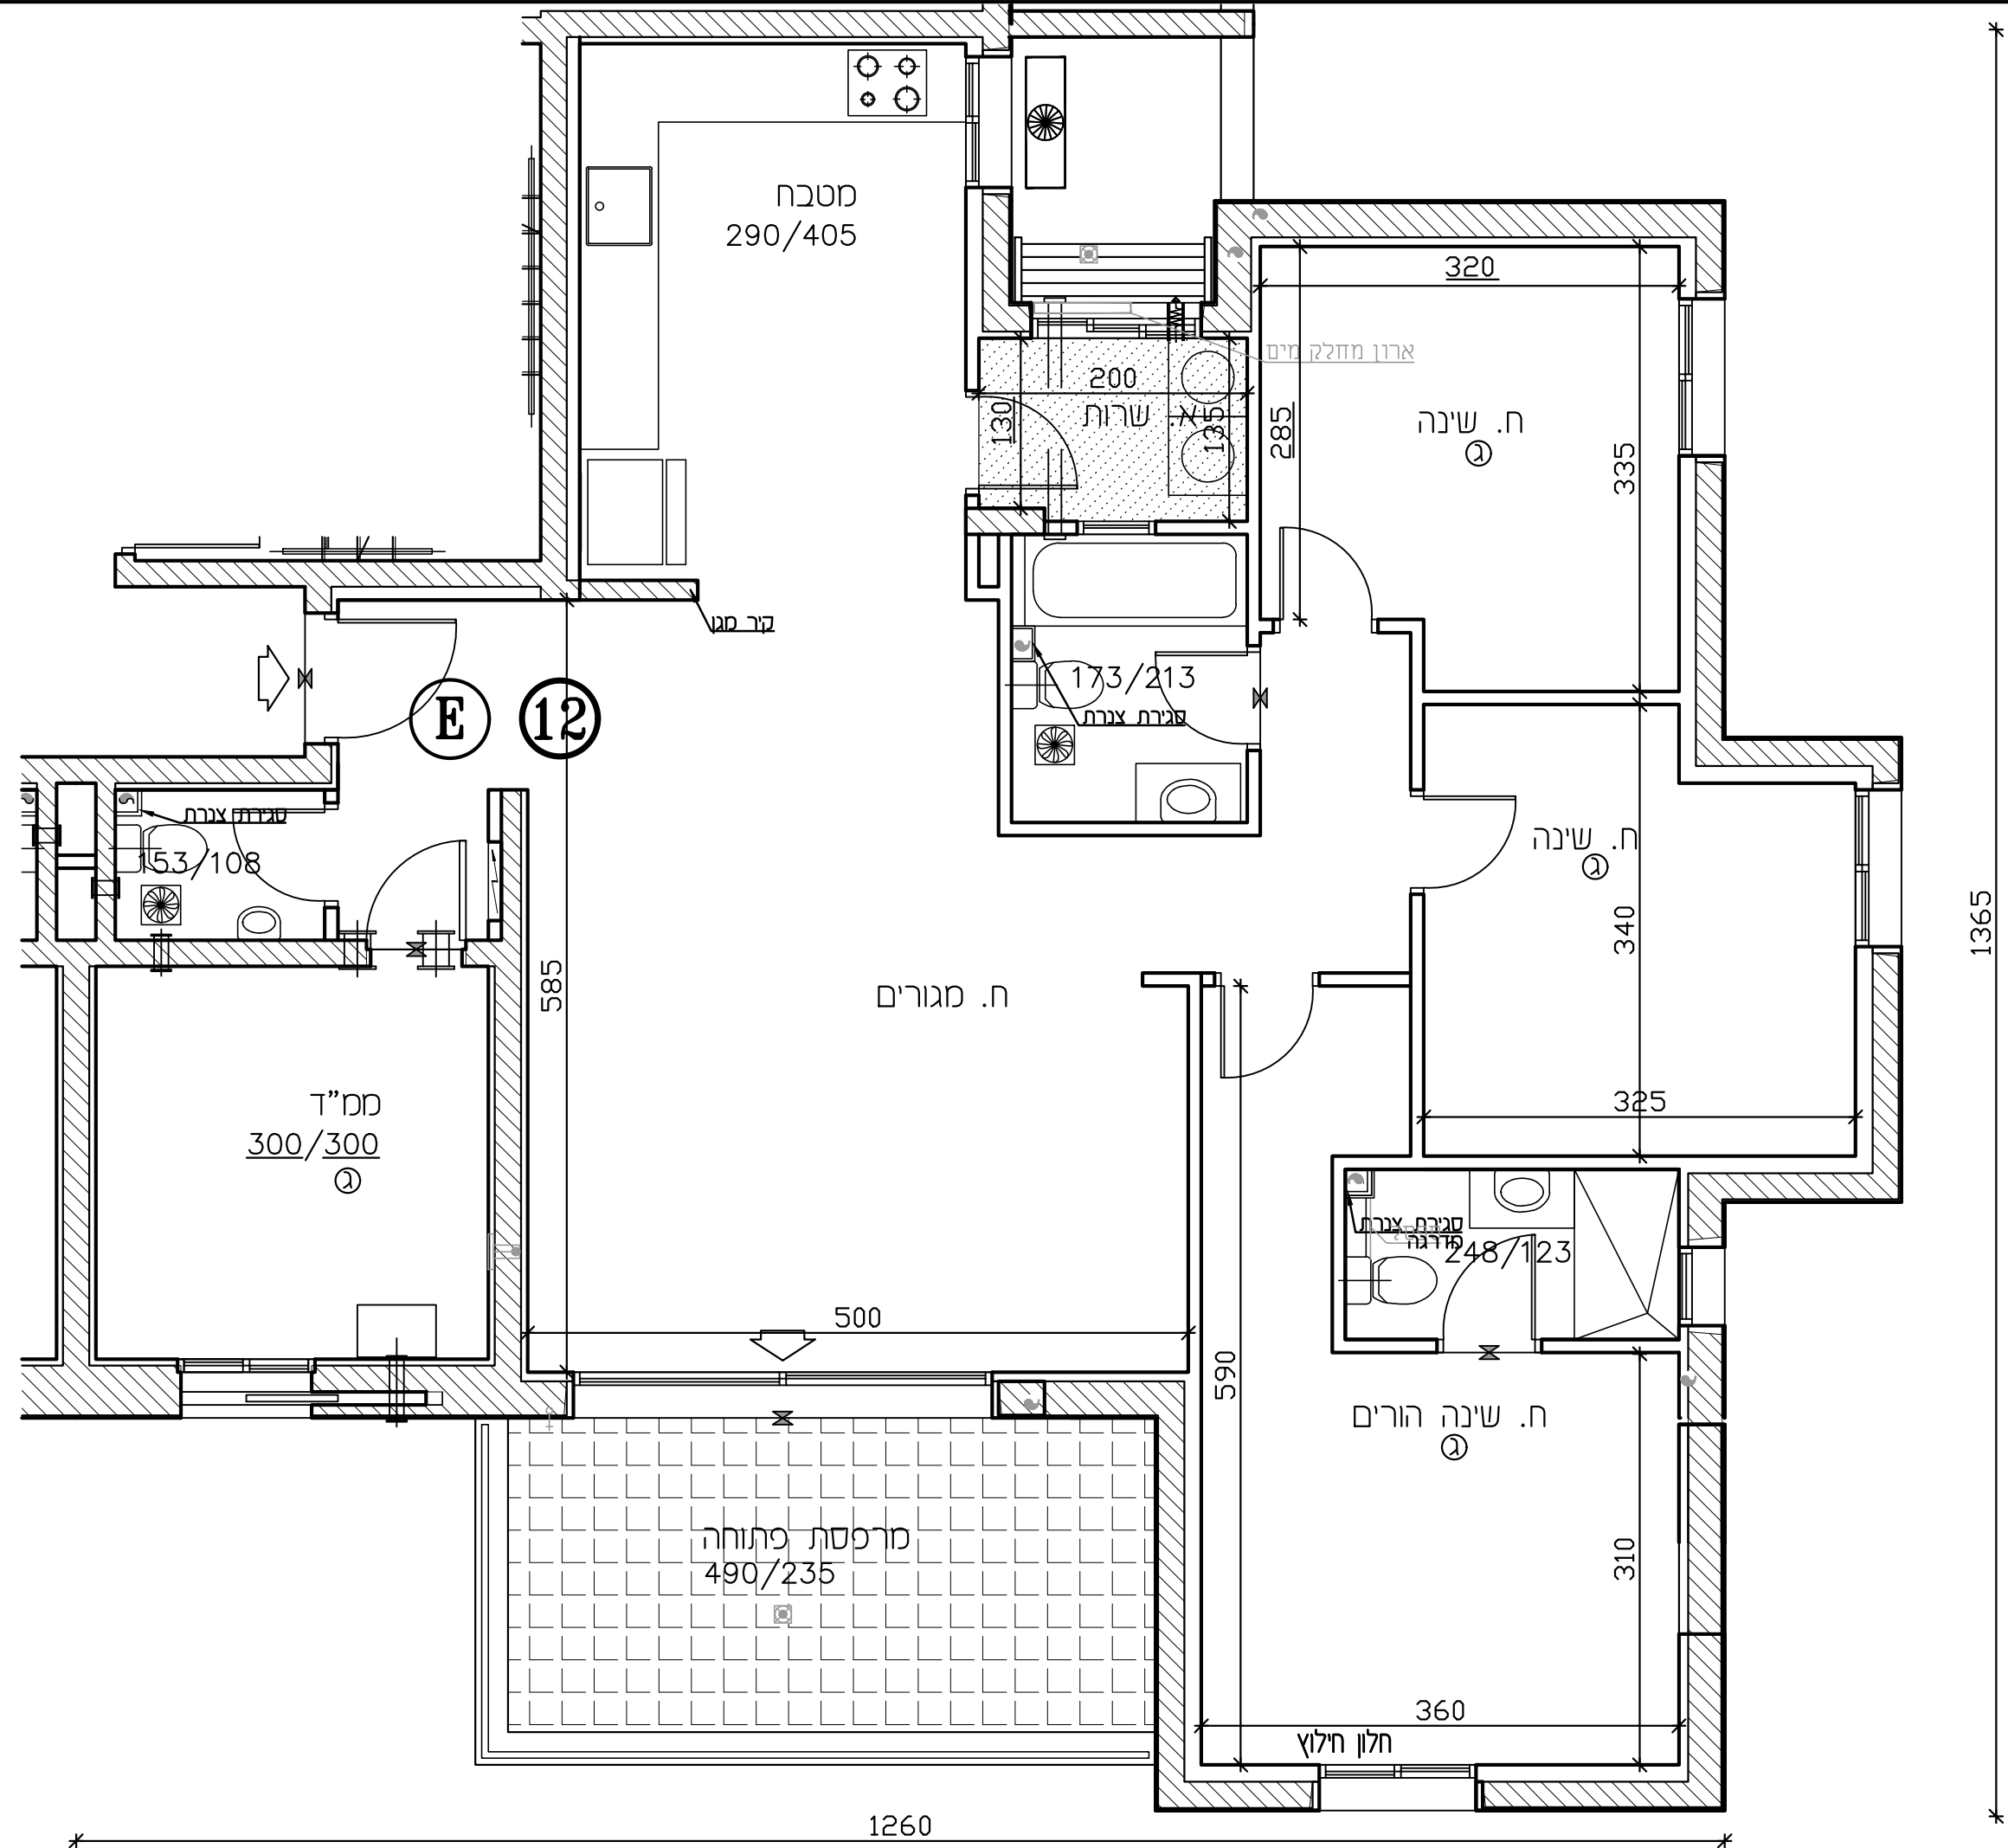

U-AFEK

—ALL YOU NEED IS HERE—
BY ZAFRIR & ZOHAR SHARBAT

מגרש 1111 בנין: 4

קומה: 3 דירה: 12

מספר חדרים: 4 קנ"מ 1:50

שטח הדיירה: שטח מרפסת פ. שטח מרפסת ס. 13.77 מ"ר

שטח מרפסת: שטח מרפסת: 13.77 מ"ר

תאריך חתימה:

שם המוכר: חתמת המוכר:

שם הקונה: חתמת הקונה:

מפת סימנים	
גלגול	גלגול משותף
שולחן 4' הבנה למבט	גלגול פרטי
אזור סכני	רצוף ע"פ פרט
גלא ענן	הגנת תקרה
עמוד/קד בסט	סקום סוגע לסקר
הבנה לסוג-אור	סקום סוגע לכרית
צ.א. 8" בסט	סקום סוגע למסכת כביסה
צ.א. 4" בסט	הפרש בספלים
מערבת אורז וסגן	חוד שטח
ונטה 4"	קולטן (בסוד)
שולחן סמ/מחלק גז	אזורים משותפים
לח חשמל דרתי	מרפסת
מרפסת סקרה	

חשד
הערות וסקרה לחבית ז, וסימול בדי
הועד לחבית.
פרוט חובית הסכום ע"י חבית הדין.

חבית אנה ספיר.
זוכה שנים בהתאם לרשימת רישות,
העגים הסכים והחבר.

מחזור: 2
תאריך: 31.07.2023

1260

1365