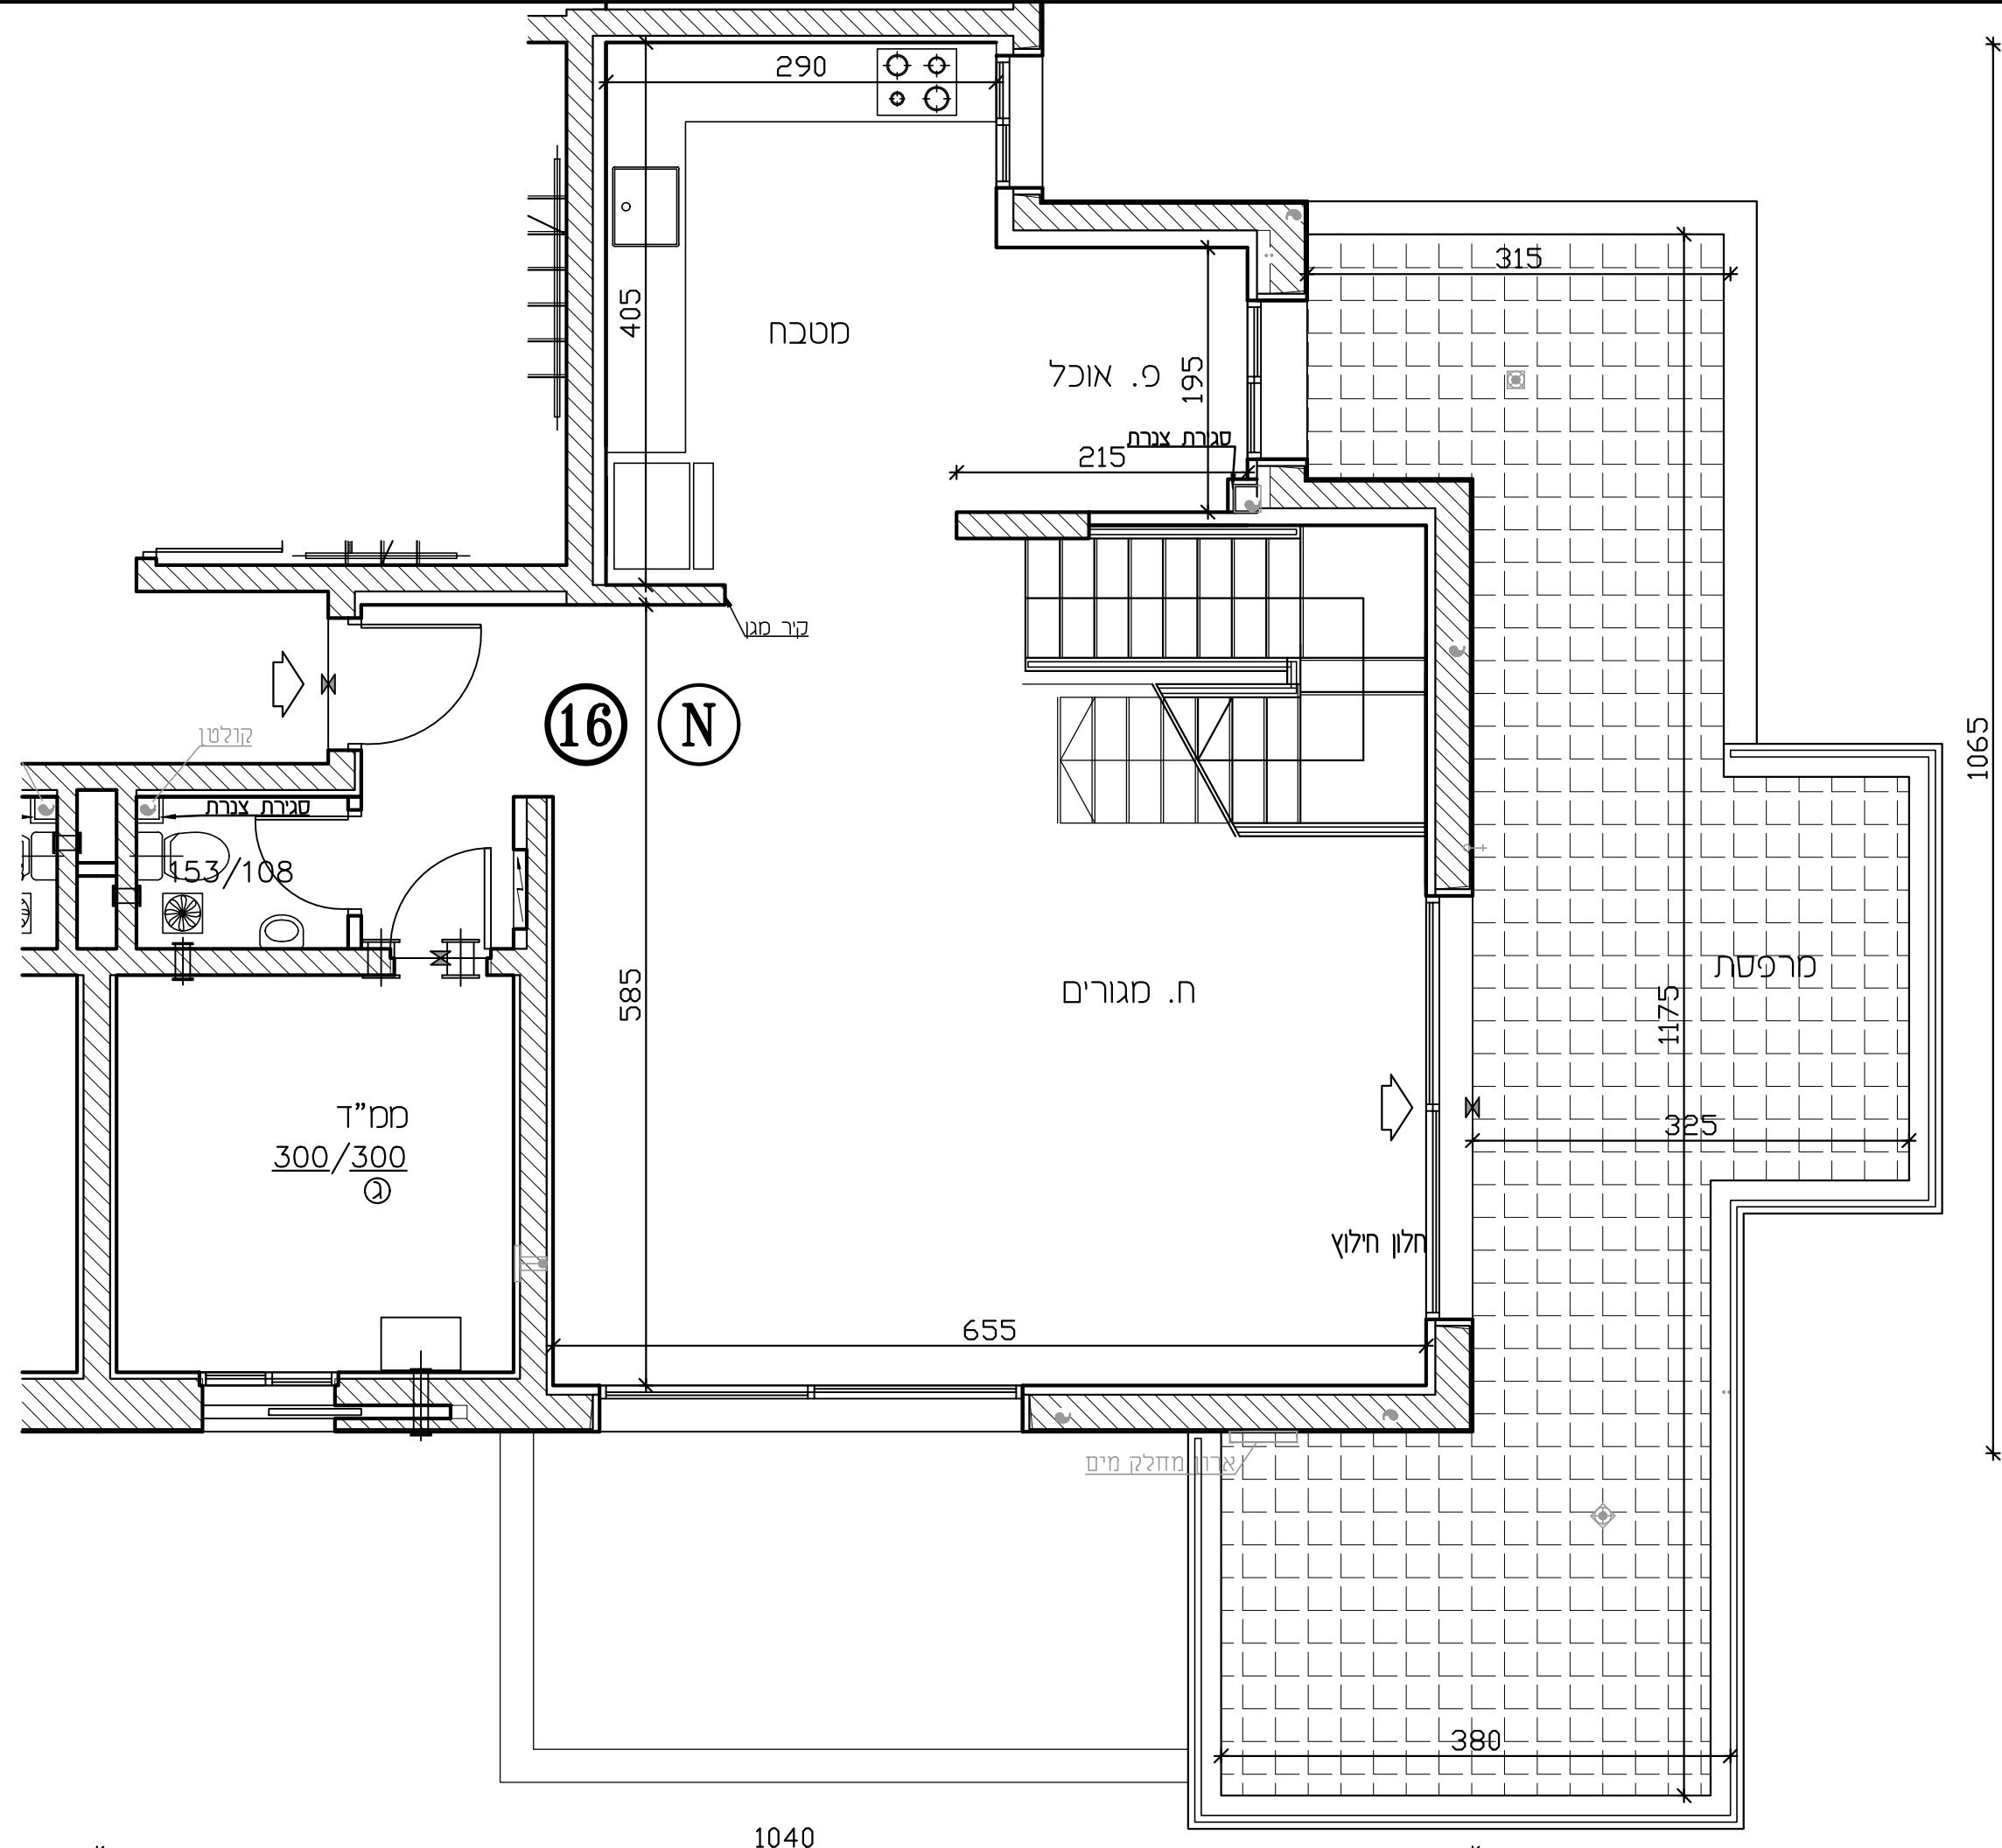

U-AFEK

—ALL YOU NEED IS HERE—
BY ZAFRIR & ZOHAR SHARBAT

מגרש 1010 בנין: 4

קומה: 4 דירה: 16

מספר חדרים: 5 קנ"מ 1:50

שטח הדיירה: שטח מרפסת פ. שטח מרפסת ס. מ"ר 57.85 מ"ר 1.44

שטח מרפסת: מ"ר 59.29

תאריך חתימה:

שם המוכר: חתמת המוכר:

שם הקונה: חתמת הקונה:

דופלקס קומה 1

מפת סימנים

	גלגול		גגן משותף
	שורול 4" הבנה לסיבט		גגן פרטי
	אחור סבני		רצוף ע"פ פרט
	גלא עשן		הסבת תקרה
	עסור/קד בסט		סקס סוצל לסקר
	הבנה לסוג-אור		סקס סוצל לכרית
	צ.א. 8" בסט		סקס סוצל לסבת כביסה
	צ.א. 4" בסט		הפרש בספלים
	סערבת אחור סתן		חוד עש
	ונסה 4"		קולט (בסוד)
	חולק סט/חולק גז		אזורים משותפים
	לח חשול דרתי		מרפסת
	מרפסת סקרה		

הערות:
הערות סקרה לחבית ז, ו, וסימול בדין
הועד לחבית.
פרטס חובבת הסכסכס ע"פ חובבת הדין.

תחבית אנה ספיל.
זוכס שסיס בחתום לדרשית רשחית,
העגים הסכיס וחחברו.
סחורו: 2
תאריך: 31.07.2023

1040