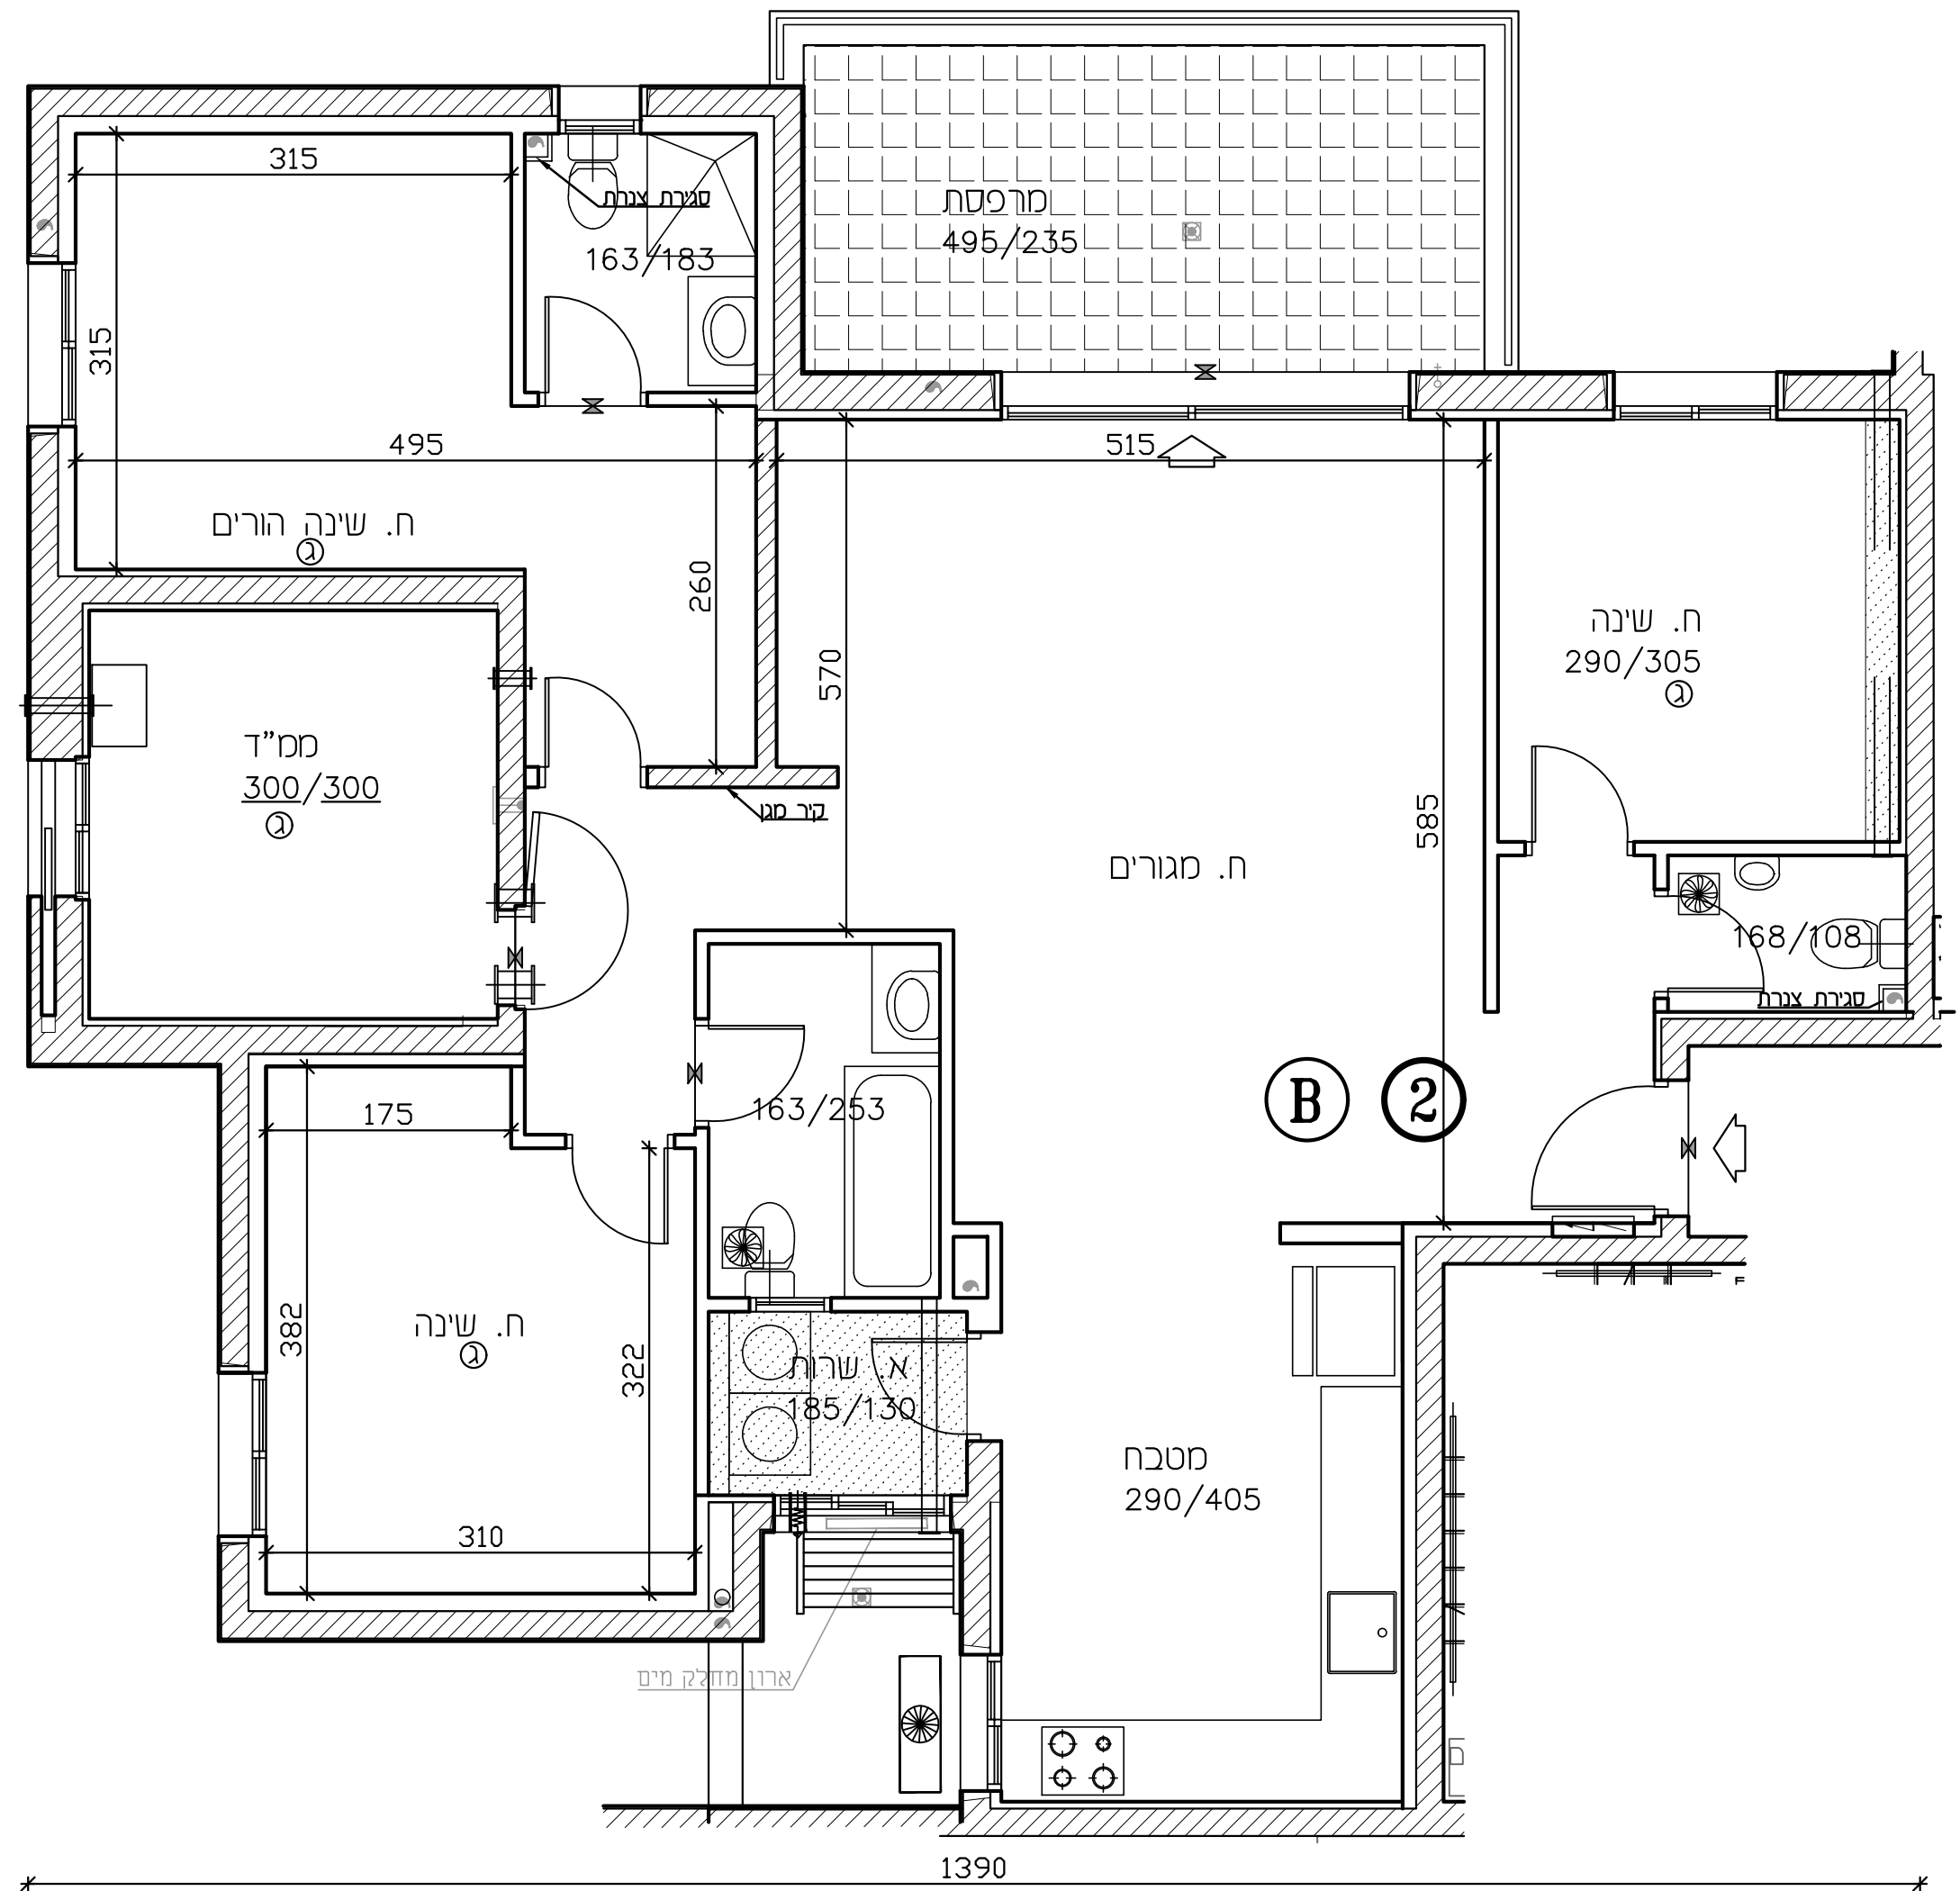

סמל/תיאור		סמל/תיאור	
גלגלון	למ"ן שוחף	למ"ן פריט	רצף ע"פ פרט
שוחל 4" הכנה למכש	הוספת תקרה	סוקס מצע לנקור	סוקס מצע לכרית
אחור סכני	סוקס מצע לסיבוב	סוקס מצע לכיסה	הפרש בספילס
גלא עשן	סוקס מצע לסיבוב	דוד שטח	קולט (עמוד)
עמוד/קיר בסון	סוקס מצע לסיבוב	לוח חשמל דירתי	מרפסת
הכנה לסיבוב-אור	סוקס מצע לסיבוב		
צ.א. 8" בסמ"ד	סוקס מצע לסיבוב		
צ.א. 4" בסמ"ד	סוקס מצע לסיבוב		
טענת אורח וסון	סוקס מצע לסיבוב		
גובה 4"	סוקס מצע לסיבוב		
סוקס מצע/סוקס גז	סוקס מצע לסיבוב		
לוח חשמל דירתי	סוקס מצע לסיבוב		
מרפסת מקרה	סוקס מצע לסיבוב		

השדה
הערות וסקרא לחבנית זו, ספיעת בדיק
השער לחבנית.
פירוט חבנית הסוככים ע"י חבנית היצרן.

מחודרה: 2

תאריך: 31.07.2023

1275