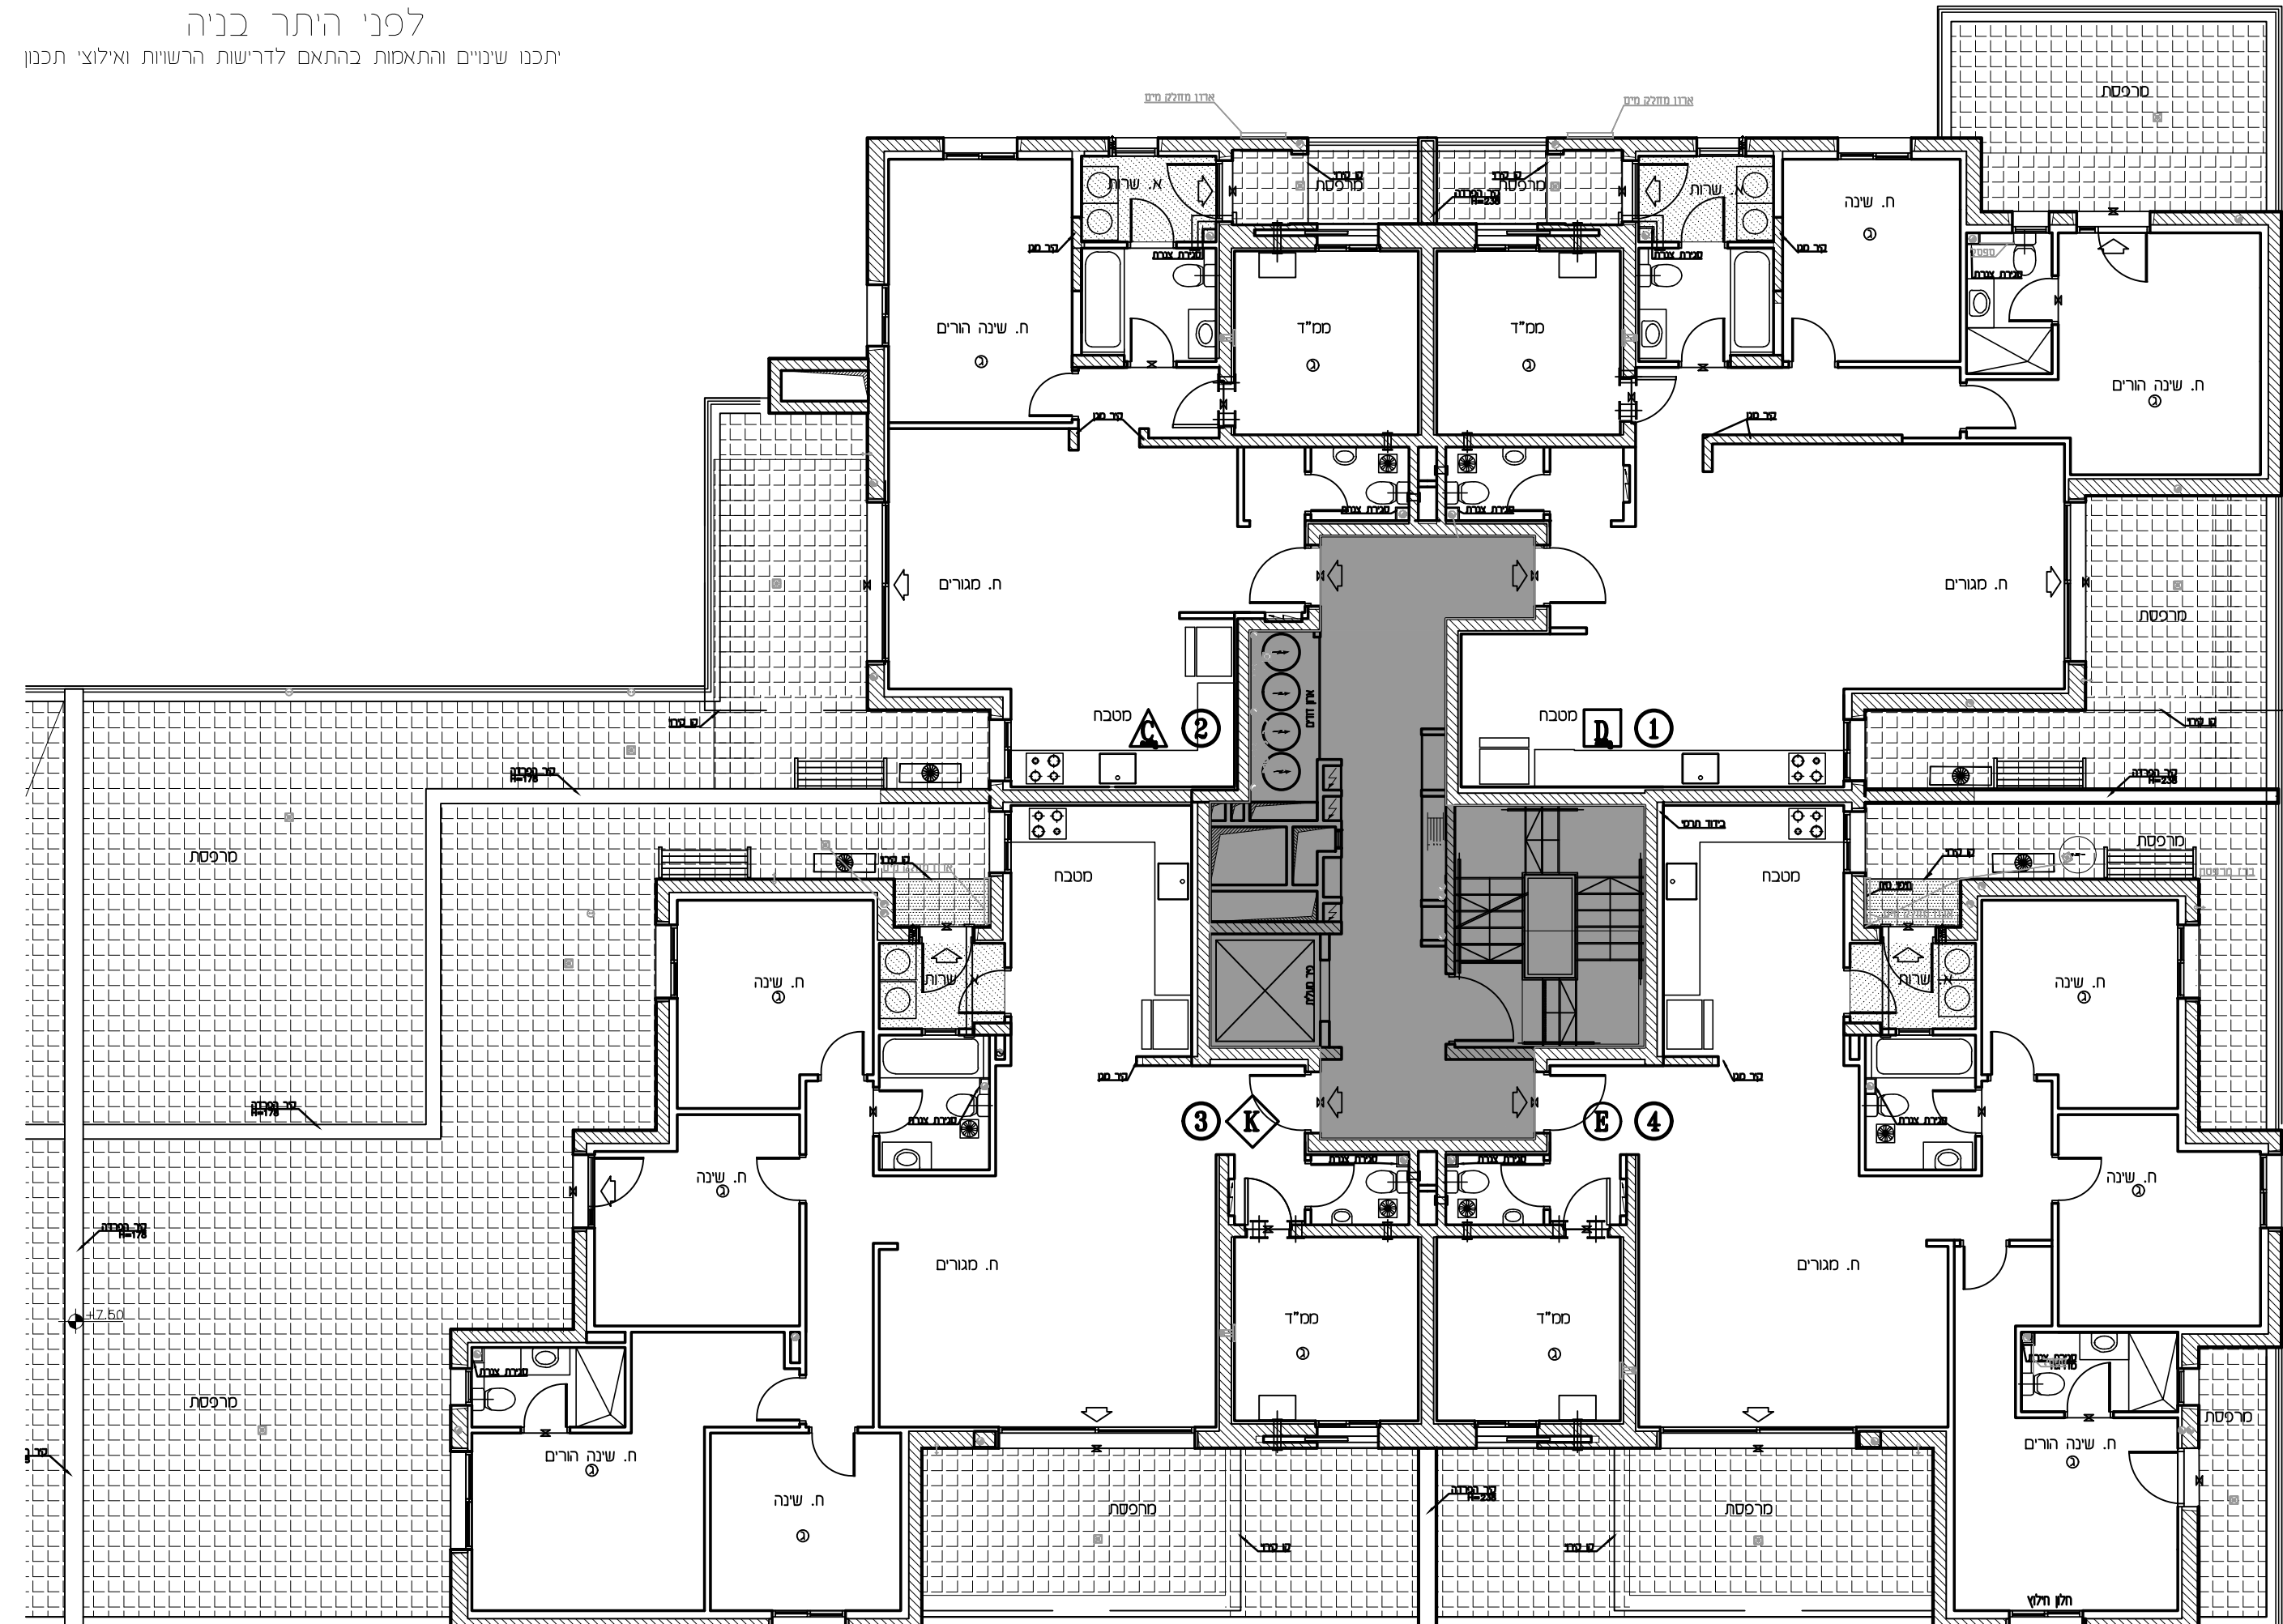

U-AFEK

— ALL YOU NEED IS HERE —
BY ZAFRIR & ZOHAR SHARBAT

מגרש: 111
בנין: 4

תכנית: קומה 1

קני"מ: 1:100

	13	14	5	15	16
	O	O	4	N	N
	9	10	11	E	E
	D	C	3	E	E
	5	6	2	7	8
	D	C	3	E	E
	1	2	1	K	E
	D	C	3	E	E
מסחר	מסחר	מסחר	מסחר	מסחר	מסחר
הקני"מ מסחר לחסמים			הקני"מ מסחר לחסמים		
מסחר			מסחר		
מסחר			מסחר		

ביטויים

- גלגול
- שולחן 4' רגלי לשיבש
- אזור סכני
- גלא עשן
- עמוד/קב בסיס
- הבנה לסינון-איר
- צ.א. 8" בסט"ד
- צ.א. 4" בסט"ד
- מערבית אזורי וסגון
- זוד שטח
- קלטן (סבון)
- אזורים שוטפים
- טרפט
- גנתן משותף
- ריצוף טיפ פרט
- הבטת תקרה
- מקום שטח לטקור
- מקום שטח לכרית
- מקום שטח למטבח כביסה
- הפרש במפלסים
- גנתן משותף
- קלטן (סבון)
- אזורים שוטפים
- טרפט