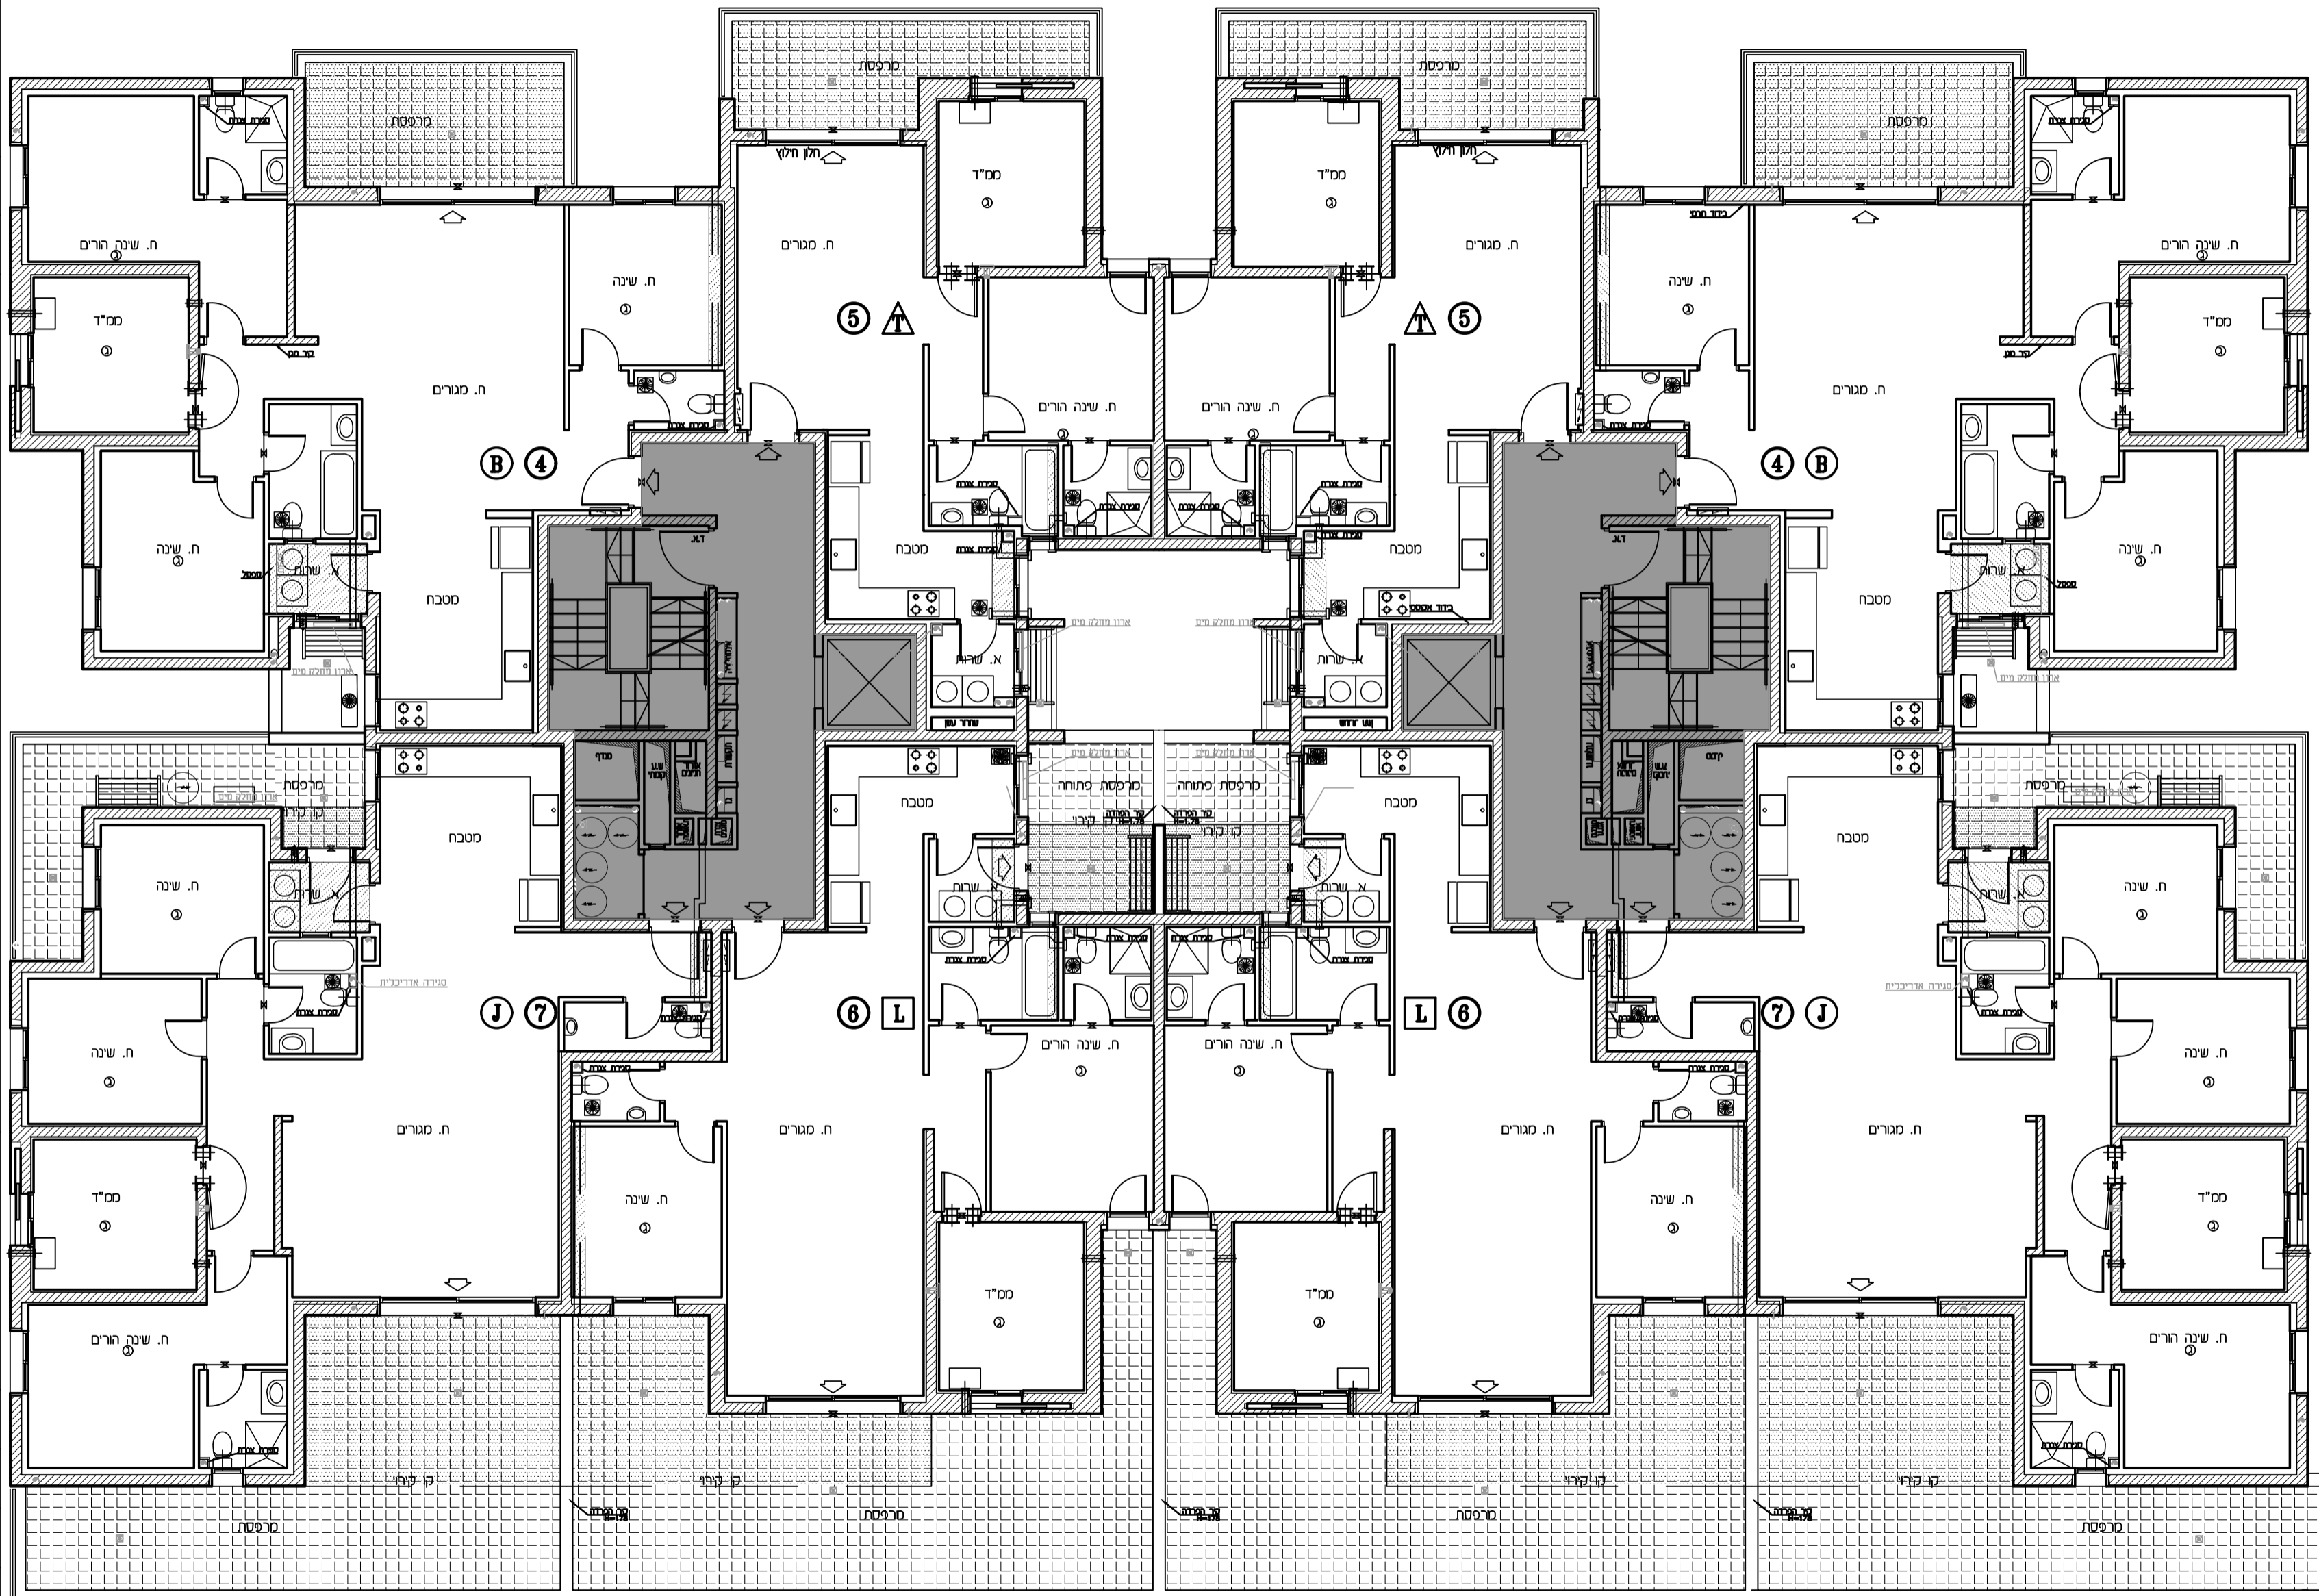

מגרש: 112
 כבן:
 תכנית: קומה 2
 קב"מ: 1:100

1	2	3	4	5	6	7	8	9	10	11	12	13	14	15	16	17	18	19	20
1	2	3	4	5	6	7	8	9	10	11	12	13	14	15	16	17	18	19	20

- מפתח סימנים**
- לגלגל
 - שולחן 4' רגלי למטה
 - אורז סבני
 - גלא ענן
 - הנחת חקרה
 - מקום מועד למקרר
 - מקום מועד לכיריים
 - מקום מועד למסכת כבשה
 - הפרש במפלסים
 - דוד שט
 - קלט (מבוד)
 - אזורים שחופים
 - סרפסת
 - לגלגל
 - שולחן 4' רגלי למטה
 - אורז סבני
 - גלא ענן
 - הנחת חקרה
 - מקום מועד למקרר
 - מקום מועד לכיריים
 - מקום מועד למסכת כבשה
 - הפרש במפלסים
 - דוד שט
 - קלט (מבוד)
 - אזורים שחופים
 - סרפסת

הערות:
 הוצאת תוכנית לזכרון סגולה בדין
 הוצאת תוכנית לזכרון סגולה בדין
 תאריך: 31.07.2023