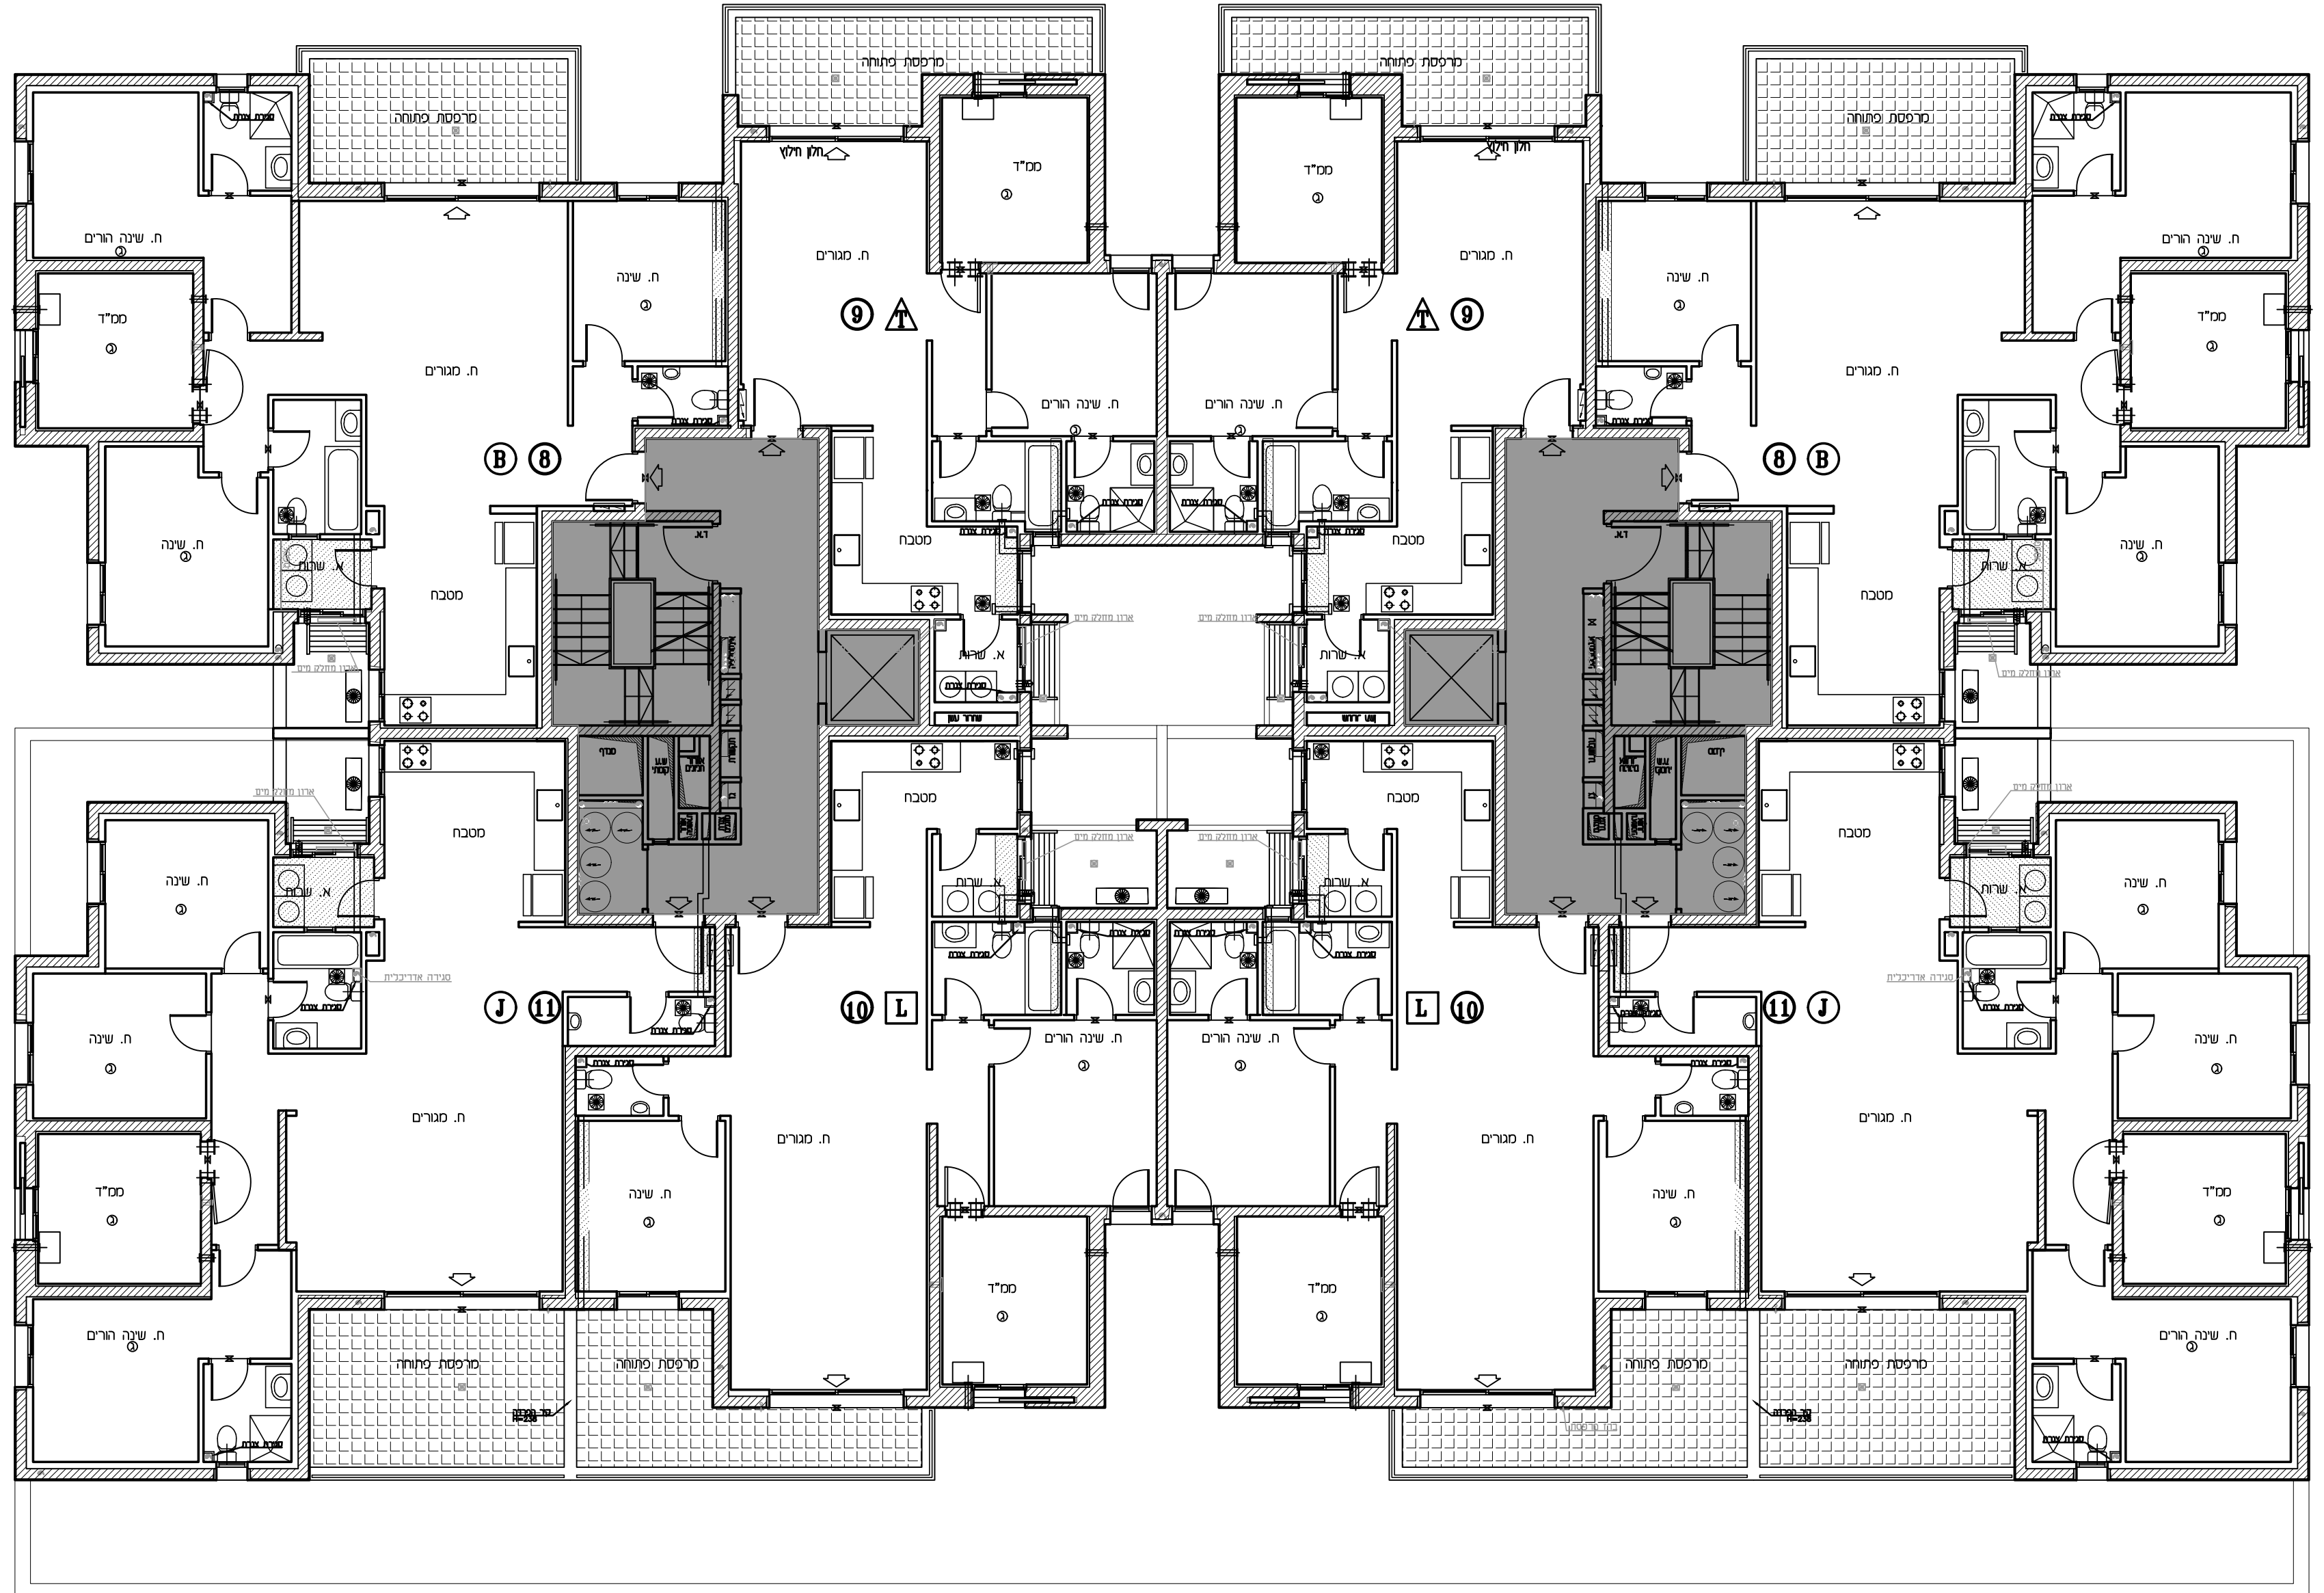

U-AFEK

— ALL YOU NEED IS HERE —
BY ZAFRIR & ZOHAR SHARBAT

מגרש: 112
בנין: 5,6

תכנית: קומה 3

קב"מ: 1:100

14	13	12	11	10	9	8
14	13	12	11	10	9	8
14	13	12	11	10	9	8
14	13	12	11	10	9	8
14	13	12	11	10	9	8
14	13	12	11	10	9	8
14	13	12	11	10	9	8
14	13	12	11	10	9	8
14	13	12	11	10	9	8
14	13	12	11	10	9	8

- מפתח סימנים**
- גלגול
 - שולחן 4' רגלי
 - אזור סני
 - גלא ענן
 - עמוד/קיר בטון
 - המכתב תוקף
 - קטן סגור למקרר
 - קטן סגור לכיריים
 - קטן סגור למטבח כבשה
 - הפרש בסלילס
 - דוד חשמל
 - קלען (מבוד)
 - אזורים שמותפים
 - מסלול
 - גגן סטופי
 - גגן פריט
 - רצף ע"פ פרט
 - המכתב תוקף
 - קטן סגור למקרר
 - קטן סגור לכיריים
 - קטן סגור למטבח כבשה
 - הפרש בסלילס
 - דוד חשמל
 - קלען (מבוד)
 - אזורים שמותפים
 - מסלול

הערות:
 תוכנית זו היא תוכנית של קומה 3, וכוללת את כל החדרים והמסלולים המוצגים בה.
 תוכנית זו אינה מהווה חלק מהתוכנית הכללית של המגרש, ולכן אינה כוללת את כל המידע הנדרש לתכנון המבנה כולו.
 תוכנית זו אינה מהווה חלק מהתוכנית הכללית של המגרש, ולכן אינה כוללת את כל המידע הנדרש לתכנון המבנה כולו.